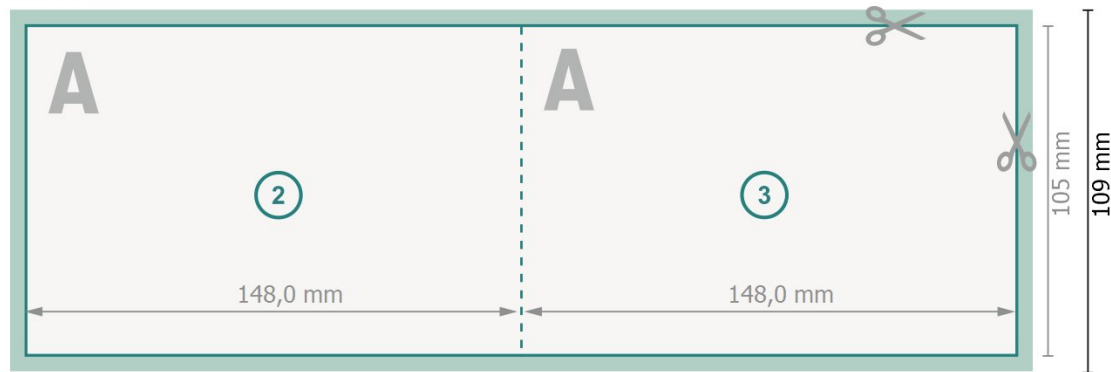

Klappkarten Querformat mit partiellem Relieflack, A6

1-Bruch Falz

Außenseite

Innenseite

Datenformat (inkl. 2 mm Beschnitt):

30 x 10,9 cm

Beschnitt:

2 mm

Endformat:

29,6 x 10,5 cm

Endformat (geschlossen):

14,8 x 10,5 cm

Sicherheitsabstand:

4 mm

Abstand der Texte/Informationen zum Rand des Endformats, dies verhindert unerwünschten Anschnitt.

Zeichenerklärung