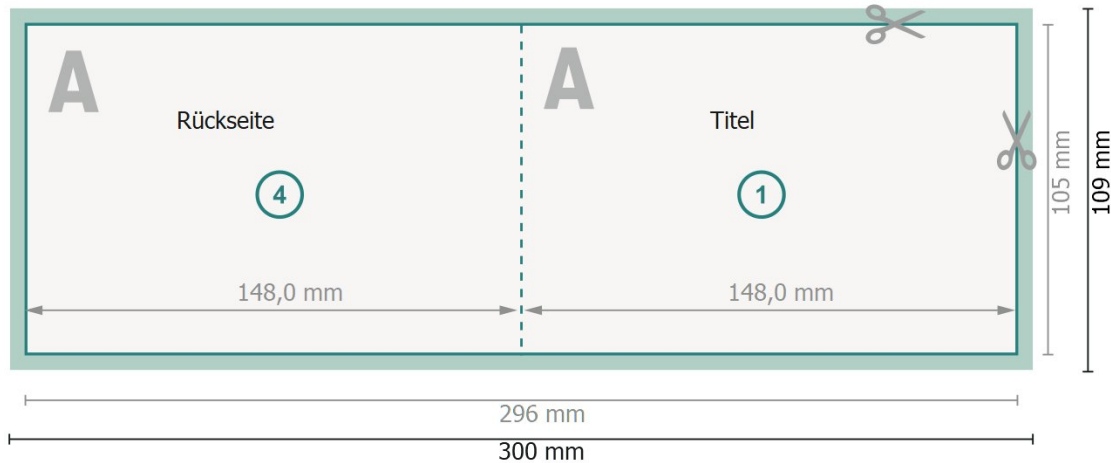

Klappkarten Querformat mit partiellem Relieflack, A6

1-Bruch Falz

Außenseite

Innenseite

Datenformat (inkl. 2 mm Beschnitt):

30 x 10,9 cm

Beschnitt:

2 mm

Endformat:

29,6 x 10,5 cm

Endformat (geschlossen):

14,8 x 10,5 cm

Sicherheitsabstand:

4 mm

Abstand der Texte/Informationen zum Rand des Endformats, dies verhindert unerwünschten Anschnitt.

Zeichenerklärung