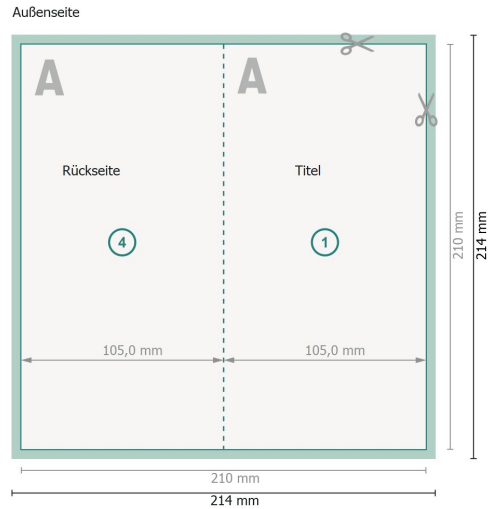

Klappkarten Hochformat mit partiellem Relieflack, A6/5

4-seitig, 1-Bruch Falz

Datenformat (inkl. 2 mm Beschnitt):
21,4 x 21,4 cm

Beschnitt:
2 mm

Endformat:
21 x 21 cm

Endformat (geschlossen):
10,5 x 21 cm

Sicherheitsabstand:
4 mm

Abstand der Texte/Informationen zum Rand des Endformats, dies verhindert unerwünschten Anschnitt.

Zeichenerklärung

 Beschnitt

 Leserichtung

 Endformat

 Datenformat

 Hier wird geschnitten/gestanz

 Rillung/Falzung

Bitte beachten Sie:

Beschnittzugabe und Sicherheitsabstand wie angegeben anlegen.

Hintergrundfarben, Bilder oder Grafiken bis an den Rand des Datenformates anlegen.

Bei der Produktion können durch das Schneiden, Stanzen und Falzen Toleranzen auftreten.