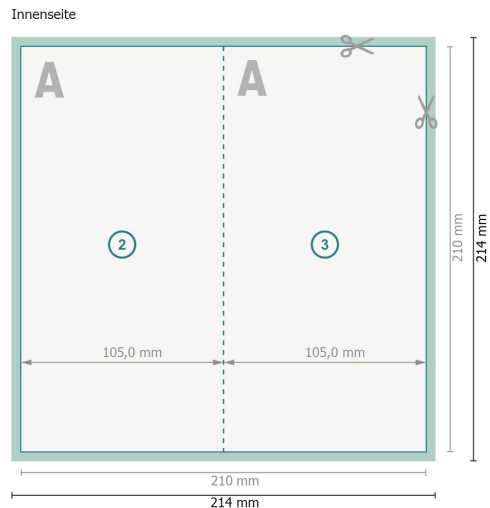

Klappkarten Hochformat mit partiellem Relieflack, A6/5

4-seitig, 1-Bruch Falz

Datenformat (inkl. 2 mm Beschnitt):
21,4 x 21,4 cm

Beschnitt:
2 mm

Endformat:
21 x 21 cm

Endformat (geschlossen):
10,5 x 21 cm

Sicherheitsabstand:
4 mm

Abstand der Texte/Informationen zum Rand des Endformats, dies verhindert unerwünschten Anschnitt.

Zeichenerklärung

 Beschnitt

 Leserichtung

 Endformat

 Datenformat

 Hier wird geschnitten/gestanz

 Rillung/Falzung

Bitte beachten Sie:

Beschnittzugabe und Sicherheitsabstand wie angegeben anlegen.

Hintergrundfarben, Bilder oder Grafiken bis an den Rand des Datenformates anlegen.

Bei der Produktion können durch das Schneiden, Stanzen und Falzen Toleranzen auftreten.