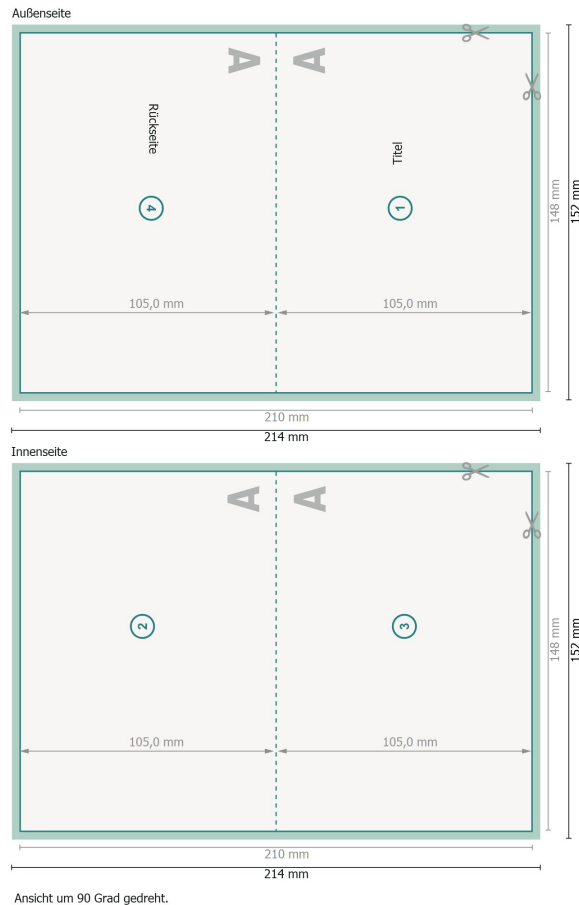

# Weihnachtsklappkarten mit partiellem UV-Lack, A6 Querformat, Rillung lange Seite 1-Bruch Falz

**Datenformat (inkl. 2 mm Beschnitt):**  
21,4 x 15,2 cm

**Beschnitt:**  
2 mm

**Endformat:**  
21 x 14,8 cm

**Endformat (geschlossen):**  
14,8 x 10,5 cm

**Sicherheitsabstand:**  
4 mm

Abstand der Texte/Informationen zum Rand des Endformats, dies verhindert unerwünschten Anschnitt.

## Zeichenerklärung

 Beschnitt

 Leserichtung

 Endformat

 Datenformat

 Hier wird geschnitten/gestanzt

 Rillung/Falzung