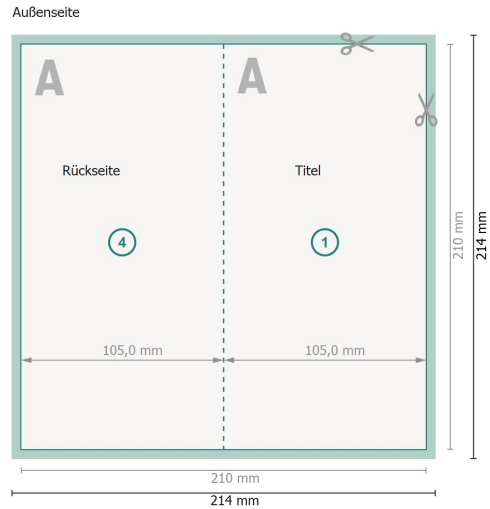

Klappkarten Hochformat mit partiellem UV-Lack, A6/5

4-seitig, 1-Bruch Falz

Bitte beachten Sie:

Beschnittzugabe und Sicherheitsabstand wie angegeben anlegen.

Hintergrundfarben, Bilder oder Grafiken bis an den Rand des Datenformates anlegen.

Bei der Produktion können durch das Schneiden, Stanzen und Falzen Toleranzen auftreten.

Druckdatenhinweise finden Sie unter dem Menüpunkt *Druckdaten* auf www.onlineprinters.ch

Datenformat (inkl. 2 mm Beschnitt):
21,4 x 21,4 cm

Beschnitt:
2 mm

Endformat:
21 x 21 cm

Endformat (geschlossen):
10,5 x 21 cm

Sicherheitsabstand:
4 mm

Abstand der Texte/Informationen zum Rand des Endformats, dies verhindert unerwünschten Anschnitt.

Zeichenerklärung

 Beschnitt

 Leserichtung

 Endformat

 Datenformat

 Hier wird geschnitten/gestanz

 Rillung/Falzung