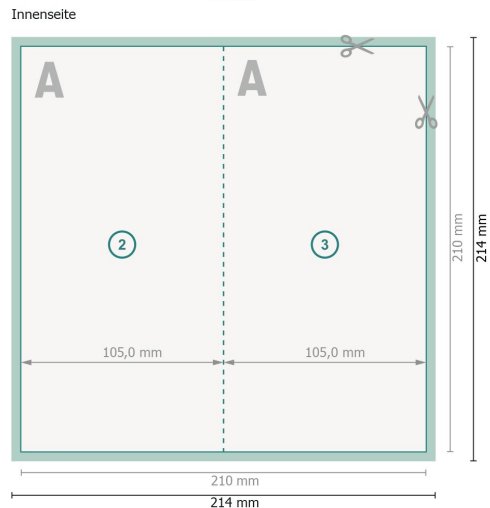

Klappkarten Hochformat mit partiellem UV-Lack, A6/5

4-seitig, 1-Bruch Falz

Bitte beachten Sie:

Beschnittzugabe und Sicherheitsabstand wie angegeben anlegen.

Hintergrundfarben, Bilder oder Grafiken bis an den Rand des Datenformates anlegen.

Bei der Produktion können durch das Schneiden, Stanzen und Falzen Toleranzen auftreten.

Druckdatenhinweise finden Sie unter dem Menüpunkt *Druckdaten* auf www.onlineprinters.ch

Datenformat (inkl. 2 mm Beschnitt):
21,4 x 21,4 cm

Beschnitt:
2 mm

Endformat:
21 x 21 cm

Endformat (geschlossen):
10,5 x 21 cm

Sicherheitsabstand:
4 mm

Abstand der Texte/Informationen zum Rand des Endformats, dies verhindert unerwünschten Anschnitt.

Zeichenerklärung

 Beschnitt

 Leserichtung

 Endformat

 Datenformat

 Hier wird geschnitten/gestanz

 Rillung/Falzung