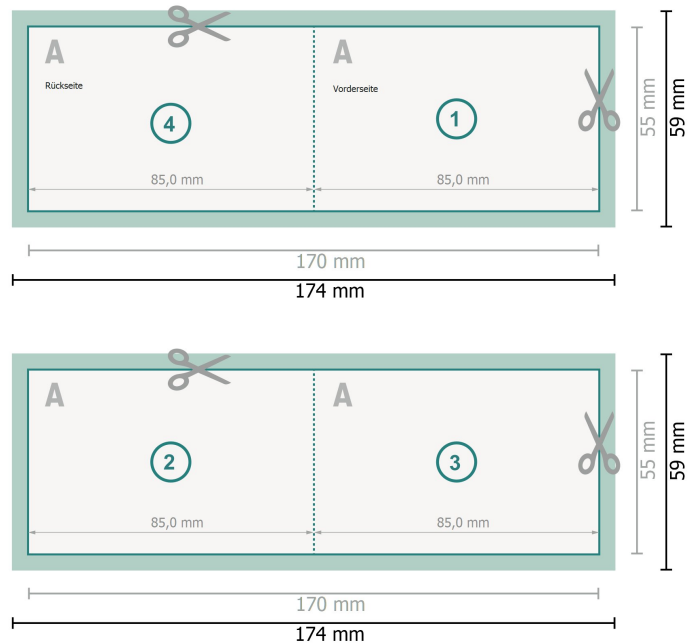

Klappkarten mit partieller Heissfolienprägung, Querformat, 8,5 x 5,5 cm

1-Bruch Falz

Datenformat (inkl. 2 mm Beschnitt):

17,4 x 5,9 cm

Beschnitt:

2 mm

Endformat:

17 x 5,5 cm

Endformat (geschlossen):

8,5 x 5,5 cm

Sicherheitsabstand:

4 mm

Abstand der Texte/Informationen zum Rand des Endformats, dies verhindert unerwünschten Anschnitt.

Zeichenerklärung

 Beschnitt

 Leserichtung

 Endformat

 Datenformat

 Hier wird geschnitten/gestanzt

 Rillung/Falzung

Bitte beachten Sie:

Beschnittzugabe und Sicherheitsabstand wie angegeben anlegen.

Hintergrundfarben, Bilder oder Grafiken bis an den Rand des Datenformates anlegen.