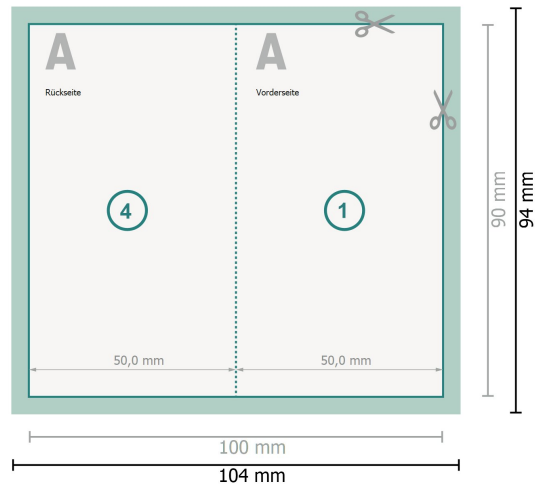

Klappkarten mit partieller Heissfolienprägung, Hochformat, 5,0 x 9,0 cm

1-Bruch Falz

Datenformat (inkl. 2 mm Beschnitt):

10,4 x 9,4 cm

Beschnitt:

2 mm

Endformat:

10 x 9 cm

Endformat (geschlossen):

5 x 9 cm

Sicherheitsabstand:

4 mm

Abstand der Texte/Informationen zum Rand des Endformats, dies verhindert unerwünschten Anschnitt.

Zeichenerklärung

 Beschnitt

 Leserichtung

 Endformat

 Datenformat

 Hier wird geschnitten/gestanzt

 Rillung/Falzung

Bitte beachten Sie:

Beschnittzugabe und Sicherheitsabstand wie angegeben anlegen.

Hintergrundfarben, Bilder oder Grafiken bis an den Rand des Datenformates anlegen.