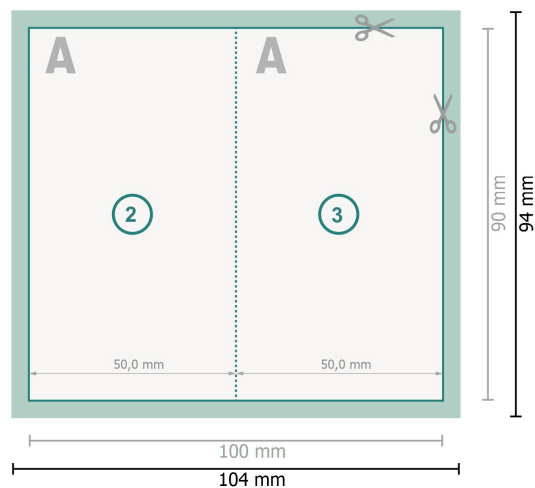

Klappkarten mit partieller Heissfolienprägung, Hochformat, 5,0 x 9,0 cm

1-Bruch Falz

Datenformat (inkl. 2 mm Beschnitt):

10,4 x 9,4 cm

Beschnitt:

2 mm

Endformat:

10 x 9 cm

Endformat (geschlossen):

5 x 9 cm

Sicherheitsabstand:

4 mm

Abstand der Texte/Informationen zum Rand des Endformats, dies verhindert unerwünschten Anschnitt.

Zeichenerklärung

 Beschnitt

 Leserichtung

 Endformat

 Datenformat

 Hier wird geschnitten/gestanzt

 Rillung/Falzung

Bitte beachten Sie:

Beschnittzugabe und Sicherheitsabstand wie angegeben anlegen.

Hintergrundfarben, Bilder oder Grafiken bis an den Rand des Datenformates anlegen.