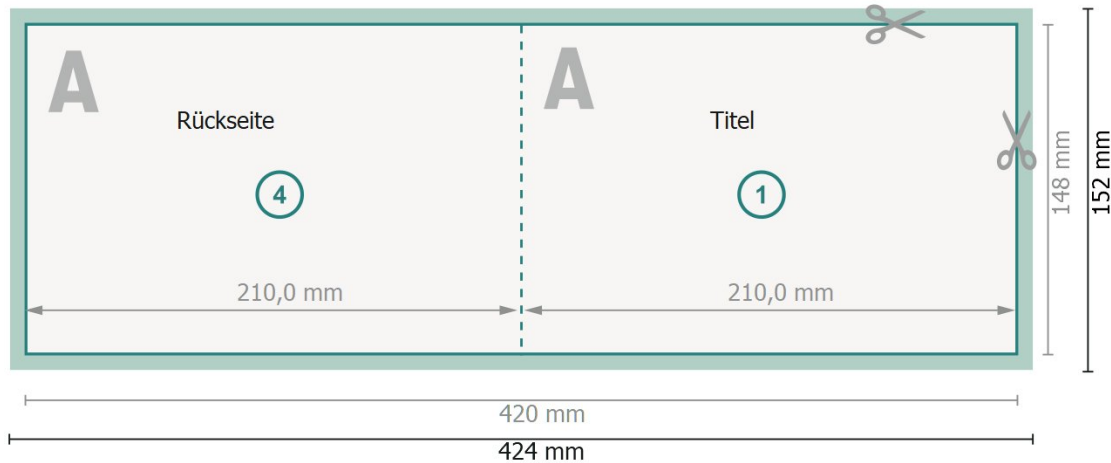

Klappkarten Querformat mit partiellem Relieflack, A5

1-Bruch Falz

Außenseite

Innenseite

Datenformat (inkl. 2 mm Beschnitt):

42,4 x 15,2 cm

Beschnitt:

2 mm

Endformat:

42 x 14,8 cm

Endformat (geschlossen):

21 x 14,8 cm

Sicherheitsabstand:

4 mm

Abstand der Texte/Informationen zum Rand des Endformats, dies verhindert unerwünschten Anschnitt.

Zeichenerklärung