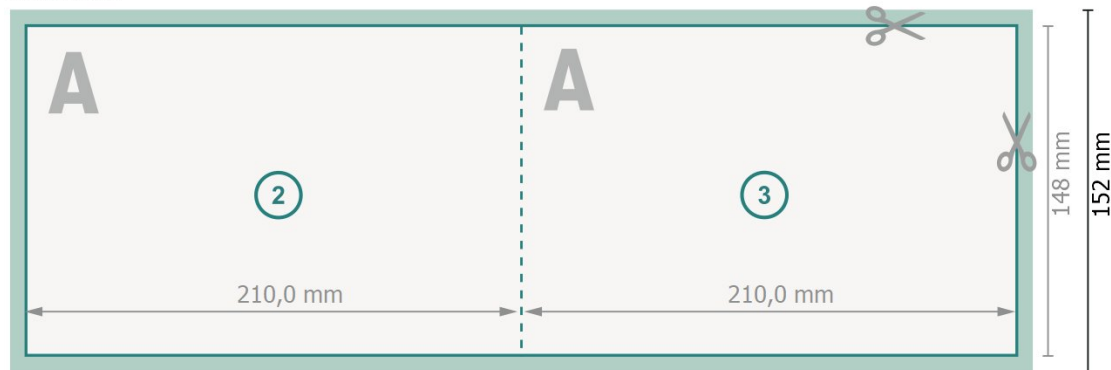

Klappkarten Querformat mit partiellem Relieflack, A5

1-Bruch Falz

Außenseite

Innenseite

Datenformat (inkl. 2 mm Beschnitt):

42,4 x 15,2 cm

Beschnitt:

2 mm

Endformat:

42 x 14,8 cm

Endformat (geschlossen):

21 x 14,8 cm

Sicherheitsabstand:

4 mm

Abstand der Texte/Informationen zum Rand des Endformats, dies verhindert unerwünschten Anschnitt.

Zeichenerklärung