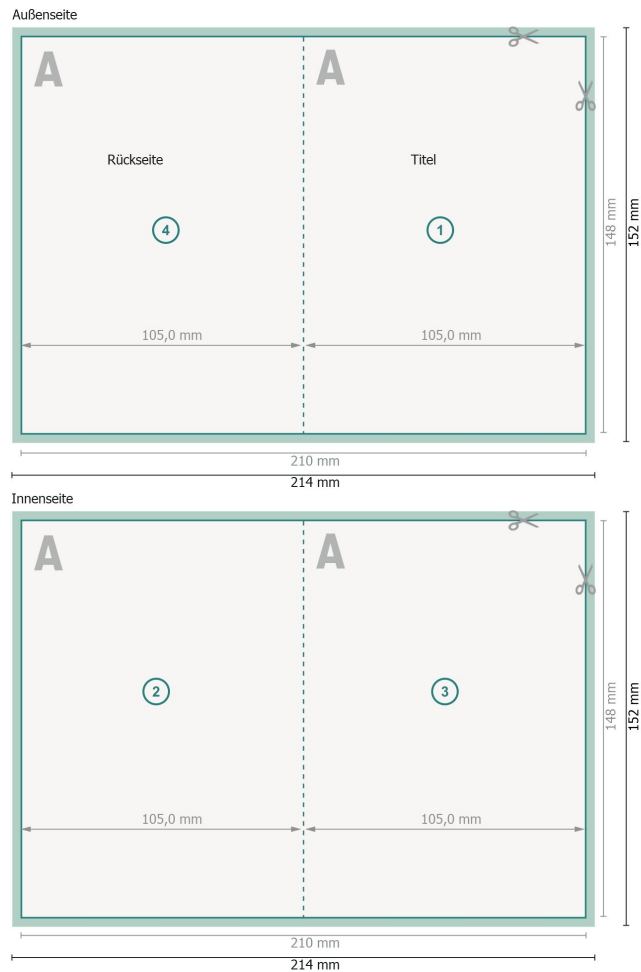

Klappkarten Hochformat mit partiellem Relieflack, A6

4-seitig, 1-Bruch Falz

Datenformat (inkl. 2 mm Beschnitt):

21,4 x 15,2 cm

Beschnitt:

2 mm

Endformat:

21 x 14,8 cm

Endformat (geschlossen):

10,5 x 14,8 cm

Sicherheitsabstand:

4 mm

Abstand der Texte/Informationen zum Rand des Endformats, dies verhindert unerwünschten Anschnitt.

Zeichenerklärung

 Beschnitt

 Leserichtung

 Endformat

 Datenformat

 Hier wird geschnitten/gestanz

 Rillung/Falzung

Bitte beachten Sie:

Beschnittzugabe und Sicherheitsabstand wie angegeben anlegen.

Hintergrundfarben, Bilder oder Grafiken bis an den Rand des Datenformates anlegen.