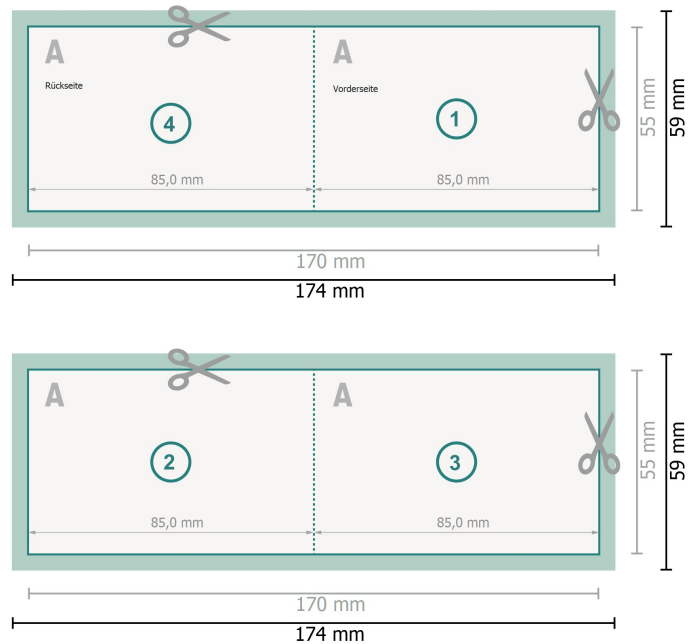

Klappkarten mit partiellem Relieflack, Querformat, 8,5 x 5,5 cm

1-Bruch Falz

Datenformat (inkl. 2 mm Beschnitt):

17,4 x 5,9 cm

Beschnitt:

2 mm

Endformat:

17 x 5,5 cm

Endformat (geschlossen):

8,5 x 5,5 cm

Sicherheitsabstand:

4 mm

Abstand der Texte/Informationen zum Rand des Endformats, dies verhindert unerwünschten Anschnitt.

Zeichenerklärung

 Beschnitt

 Leserichtung

 Endformat

 Datenformat

 Hier wird geschnitten/gestanz

 Rillung/Falzung

Bitte beachten Sie:

Beschnittzugabe und Sicherheitsabstand wie angegeben anlegen.

Hintergrundfarben, Bilder oder Grafiken bis an den Rand des Datenformates anlegen.