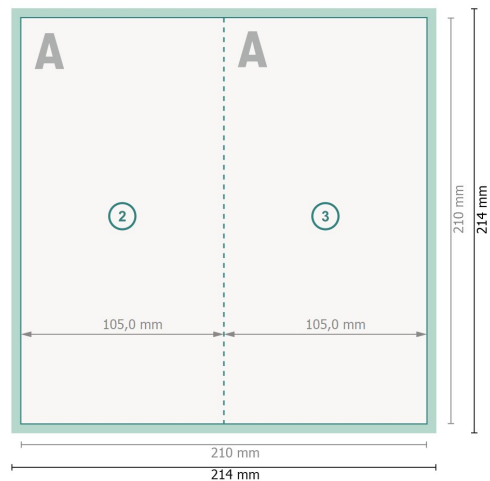

Weihnachtsklappkarten Hochformat mit partiellem UV-Lack, A6/5

4-seitig, 1-Bruch Falz

Außenseite

Innenseite

Datenformat (inkl. 2 mm Beschnitt):

21,4 x 21,4 cm

Beschnitt:

2 mm

Endformat:

21 x 21 cm

Endformat (geschlossen):

10,5 x 21 cm

Sicherheitsabstand:

4 mm

Abstand der Texte/Informationen zum Rand des Endformats, dies verhindert unerwünschten Anschnitt.

Zeichenerklärung

 Beschnitt

 Leserichtung

 Endformat

 Datenformat

 Hier wird geschnitten/gestanzt

 Rillung/Falzung

Bitte beachten Sie:

Beschnittzugabe und Sicherheitsabstand wie angegeben anlegen.