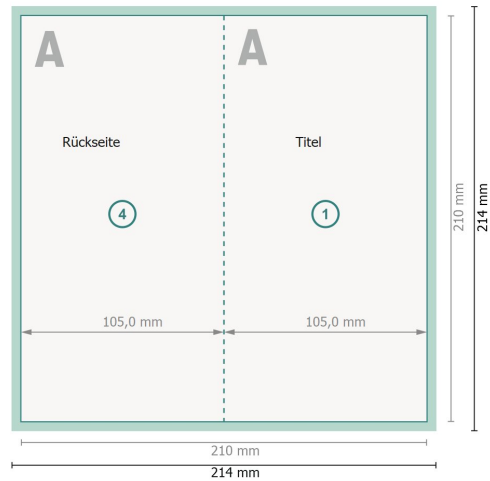

Weihnachtsklappkarten Hochformat mit partiellem UV-Lack, A6/5

4-seitig, 1-Bruch Falz

Außenseite

Innenseite

Datenformat (inkl. 2 mm Beschnitt):

21,4 x 21,4 cm

Beschnitt:

2 mm

Endformat:

21 x 21 cm

Endformat (geschlossen):

10,5 x 21 cm

Sicherheitsabstand:

4 mm

Abstand der Texte/Informationen zum Rand des Endformats, dies verhindert unerwünschten Anschnitt.

Zeichenerklärung

 Beschnitt

 Leserichtung

 Endformat

 Datenformat

 Hier wird geschnitten/gestanzt

 Rillung/Falzung

Bitte beachten Sie:

Beschnittzugabe und Sicherheitsabstand wie angegeben anlegen.