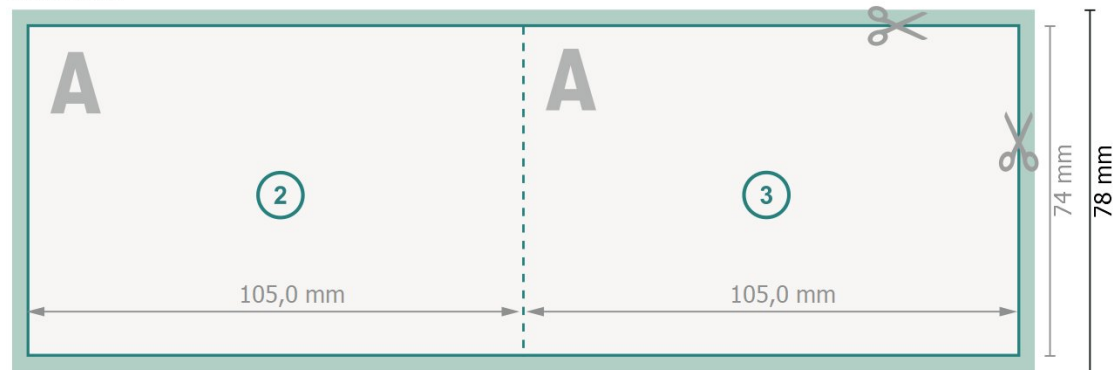

Klappkarten Querformat mit partiellem UV-Lack, A7

1-Bruch Falz

Außenseite

Innenseite

Datenformat (inkl. 2 mm Beschnitt):

21,4 x 7,8 cm

Beschnitt:

2 mm

Endformat:

21 x 7,4 cm

Endformat (geschlossen):

10,5 x 7,4 cm

Sicherheitsabstand:

4 mm

Abstand der Texte/Informationen zum Rand des Endformats, dies verhindert unerwünschten Anschnitt.

Zeichenerklärung