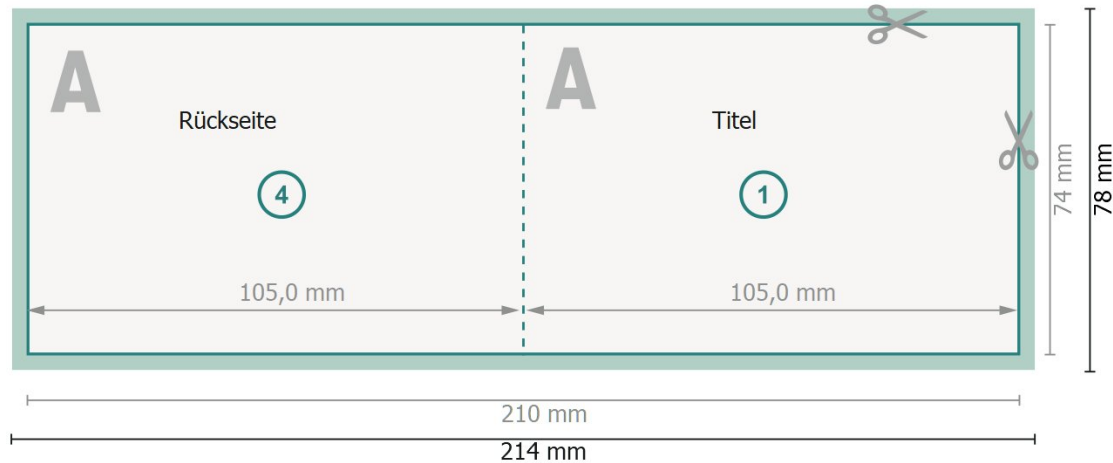

Klappkarten Querformat mit partiellem UV-Lack, A7

1-Bruch Falz

Außenseite

Innenseite

Datenformat (inkl. 2 mm Beschnitt):

21,4 x 7,8 cm

Beschnitt:

2 mm

Endformat:

21 x 7,4 cm

Endformat (geschlossen):

10,5 x 7,4 cm

Sicherheitsabstand:

4 mm

Abstand der Texte/Informationen zum Rand des Endformats, dies verhindert unerwünschten Anschnitt.

Zeichenerklärung

 Beschnitt

 Leserichtung

 Endformat

 Datenformat

 Hier wird geschnitten/gestanz

 Rillung/Falzung

Bitte beachten Sie:

Beschnittzugabe und Sicherheitsabstand wie angegeben anlegen.