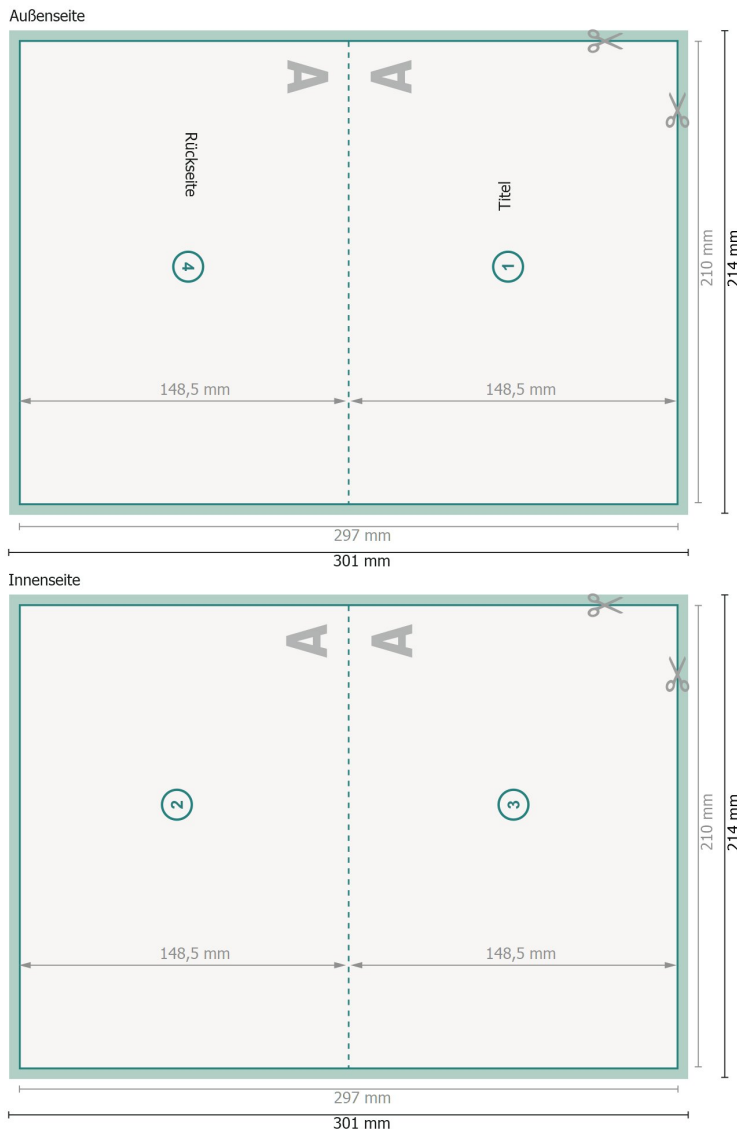

# Klappkarten mit partieller Heissfolienprägung, A5 Querformat, Rillung lan 1-Bruch Falz

Ansicht um 90 Grad gedreht.

**Datenformat (inkl. 2 mm Beschnitt):**  
30,1 x 21,4 cm

**Beschnitt:**  
2 mm

**Endformat:**  
29,7 x 21 cm

**Endformat (geschlossen):**  
21 x 14,8 cm

**Sicherheitsabstand:**  
4 mm

Abstand der Texte/Informationen zum Rand des Endformats, dies verhindert unerwünschten Anschnitt.

## Zeichenerklärung

-  Beschnitt
-  Leserichtung
-  Endformat
-  Datenformat
-  Hier wird geschnitten/gestanz
-  Rillung/Falzung

## Bitte beachten Sie:

Beschnittzugabe und Sicherheitsabstand wie angegeben anlegen.

Hintergrundfarben, Bilder oder Grafiken bis an den Rand des Datenformates anlegen.

Bei der Produktion können durch das Schneiden, Stanzen und Falzen Toleranzen auftreten.