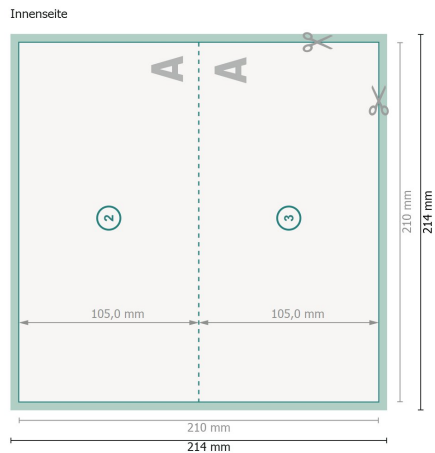

Klappkarten mit partiellem UV-Lack, A6/5 Querformat, Rillung lange Seite

1-Bruch Falz

Ansicht um 90 Grad gedreht.

Datenformat (inkl. 2 mm Beschnitt):

21,4 x 21,4 cm

Beschnitt:

2 mm

Endformat:

21 x 21 cm

Endformat (geschlossen):

21 x 10,5 cm

Sicherheitsabstand:

4 mm

Abstand der Texte/Informationen zum Rand des Endformats, dies verhindert unerwünschten Anschnitt.

Zeichenerklärung

 Beschnitt

 Leserichtung

 Endformat

 Datenformat

 Hier wird geschnitten/gestanzt

 Rillung/Falzung

Bitte beachten Sie:

Beschnittzugabe und Sicherheitsabstand wie angegeben anlegen.

Hintergrundfarben, Bilder oder Grafiken bis an den Rand des Datenformates anlegen.