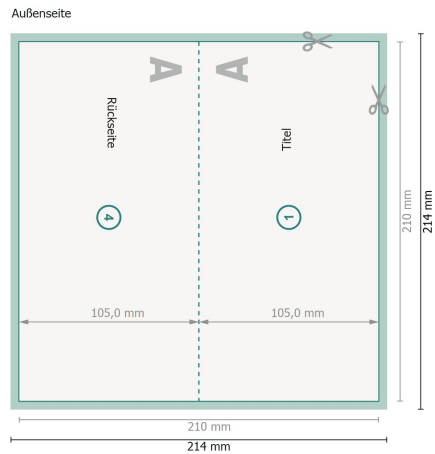

Klappkarten mit partiellem UV-Lack, A6/5 Querformat, Rillung lange Seite

1-Bruch Falz

Ansicht um 90 Grad gedreht.

Datenformat (inkl. 2 mm Beschnitt):

21,4 x 21,4 cm

Beschnitt:

2 mm

Endformat:

21 x 21 cm

Endformat (geschlossen):

21 x 10,5 cm

Sicherheitsabstand:

4 mm

Abstand der Texte/Informationen zum Rand des Endformats, dies verhindert unerwünschten Anschnitt.

Zeichenerklärung

 Beschnitt

 Leserichtung

 Endformat

 Datenformat

 Hier wird geschnitten/gestanzt

 Rillung/Falzung

Bitte beachten Sie:

Beschnittzugabe und Sicherheitsabstand wie angegeben anlegen.

Hintergrundfarben, Bilder oder Grafiken bis an den Rand des Datenformates anlegen.