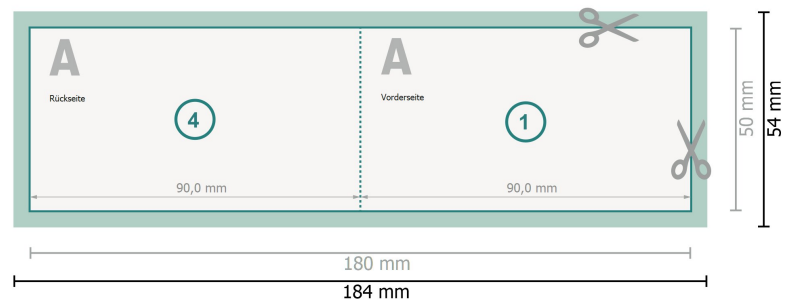

Klappkarten mit partieller Heissfolienprägung, Querformat, 9,0 x 5,0 cm

1-Bruch Falz

Datenformat (inkl. 2 mm Beschnitt):

18,4 x 5,4 cm

Beschnitt:

2 mm

Endformat:

18 x 5 cm

Endformat (geschlossen):

9 x 5 cm

Sicherheitsabstand:

4 mm

Abstand der Texte/Informationen zum Rand des Endformats, dies verhindert unerwünschten Anschnitt.

Zeichenerklärung

 Beschnitt

 Leserichtung

 Endformat

 Datenformat

 Hier wird geschnitten/gestanzt

 Rillung/Falzung

Bitte beachten Sie:

Beschnittzugabe und Sicherheitsabstand wie angegeben anlegen.

Hintergrundfarben, Bilder oder Grafiken bis an den Rand des Datenformates anlegen.