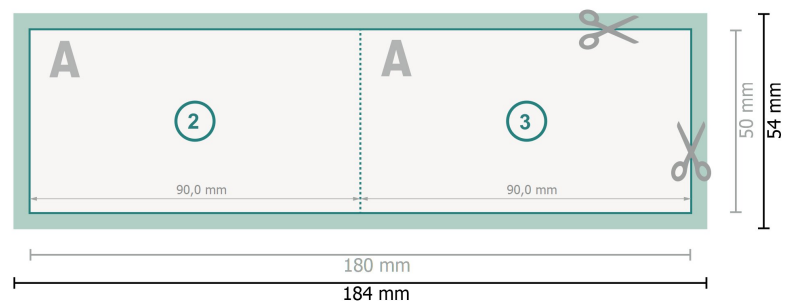

Klappkarten mit partieller Heissfolienprägung, Querformat, 9,0 x 5,0 cm

1-Bruch Falz

Datenformat (inkl. 2 mm Beschnitt):

18,4 x 5,4 cm

Beschnitt:

2 mm

Endformat:

18 x 5 cm

Endformat (geschlossen):

9 x 5 cm

Sicherheitsabstand:

4 mm

Abstand der Texte/Informationen zum Rand des Endformats, dies verhindert unerwünschten Anschnitt.

Zeichenerklärung

 Beschnitt

 Leserichtung

 Endformat

 Datenformat

 Hier wird geschnitten/gestanzt

 Rillung/Falzung

Bitte beachten Sie:

Beschnittzugabe und Sicherheitsabstand wie angegeben anlegen.

Hintergrundfarben, Bilder oder Grafiken bis an den Rand des Datenformates anlegen.