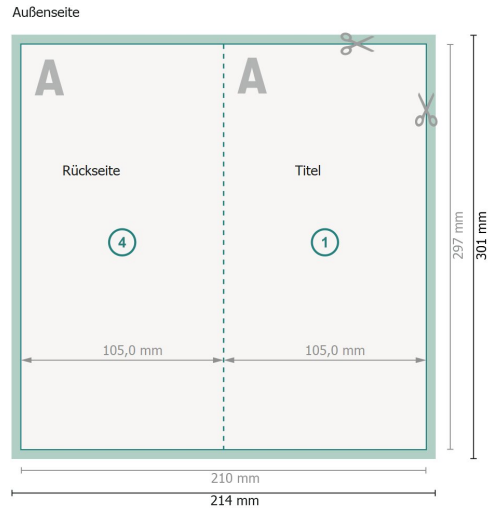

Klappkarten Hochformat mit partiellem Relieflack, A4 halb

1-Bruch Falz

Datenformat (inkl. 2 mm Beschnitt):
21,4 x 30,1 cm

Beschnitt:
2 mm

Endformat:
21 x 29,7 cm

Endformat (geschlossen):
10,5 x 29,7 cm

Sicherheitsabstand:
4 mm

Abstand der Texte/Informationen zum Rand des Endformats, dies verhindert unerwünschten Anschnitt.

Zeichenerklärung

 Beschnitt

 Leserichtung

 Endformat

 Datenformat

 Hier wird geschnitten/gestanz

 Rillung/Falzung

Bitte beachten Sie:

Beschnittzugabe und Sicherheitsabstand wie angegeben anlegen.

Hintergrundfarben, Bilder oder Grafiken bis an den Rand des Datenformates anlegen.

Bei der Produktion können durch das Schneiden, Stanzen und Falzen Toleranzen auftreten.