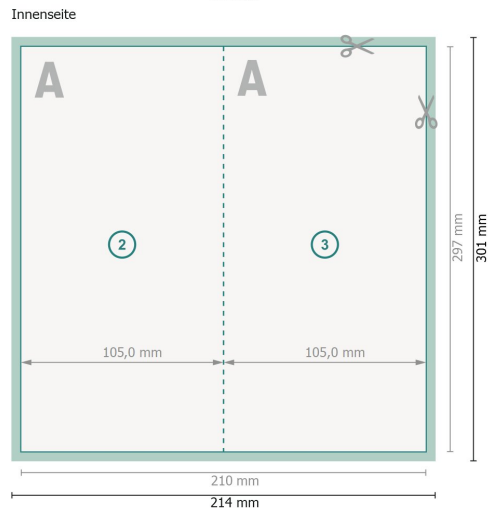

Klappkarten Hochformat mit partiellem Relieflack, A4 halb

1-Bruch Falz

Datenformat (inkl. 2 mm Beschnitt):
21,4 x 30,1 cm

Beschnitt:
2 mm

Endformat:
21 x 29,7 cm

Endformat (geschlossen):
10,5 x 29,7 cm

Sicherheitsabstand:
4 mm

Abstand der Texte/Informationen zum Rand des Endformats, dies verhindert unerwünschten Anschnitt.

Zeichenerklärung

 Beschnitt

 Leserichtung

 Endformat

 Datenformat

 Hier wird geschnitten/gestanz

 Rillung/Falzung

Bitte beachten Sie:

Beschnittzugabe und Sicherheitsabstand wie angegeben anlegen.

Hintergrundfarben, Bilder oder Grafiken bis an den Rand des Datenformates anlegen.

Bei der Produktion können durch das Schneiden, Stanzen und Falzen Toleranzen auftreten.