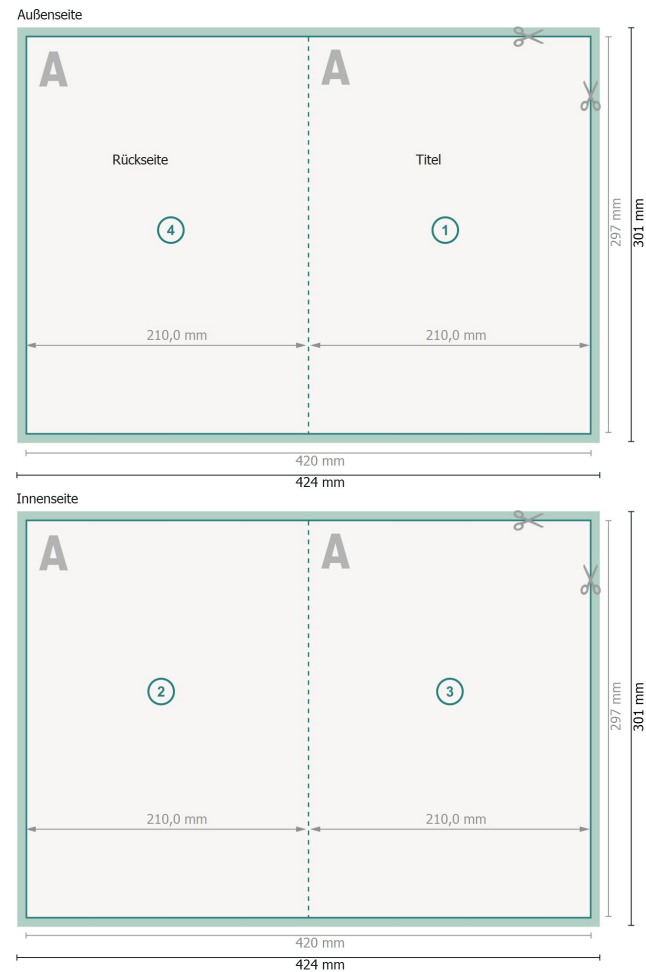

## 1-Bruch Falz

### Datenformat (inkl. 2 mm Beschnitt):

42,4 x 30,1 cm

### Endformat:

42 x 29,7 cm

### Endformat (geschlossen):

21 x 29,7 cm