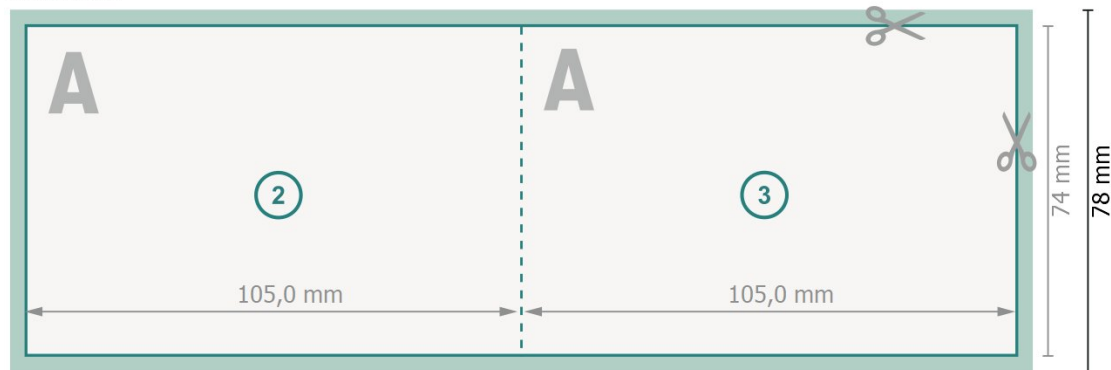

## 1-Bruch Falz

Außenseite

Innenseite

**Datenformat (inkl. 2 mm Beschnitt):**

21,4 x 7,8 cm

**Beschnitt:**

2 mm

**Endformat:**

21 x 7,4 cm

**Endformat (geschlossen):**

10,5 x 7,4 cm

**Sicherheitsabstand:**

4 mm

Abstand der Texte/Informationen zum Rand des Endformats, dies verhindert unerwünschten Anschnitt.