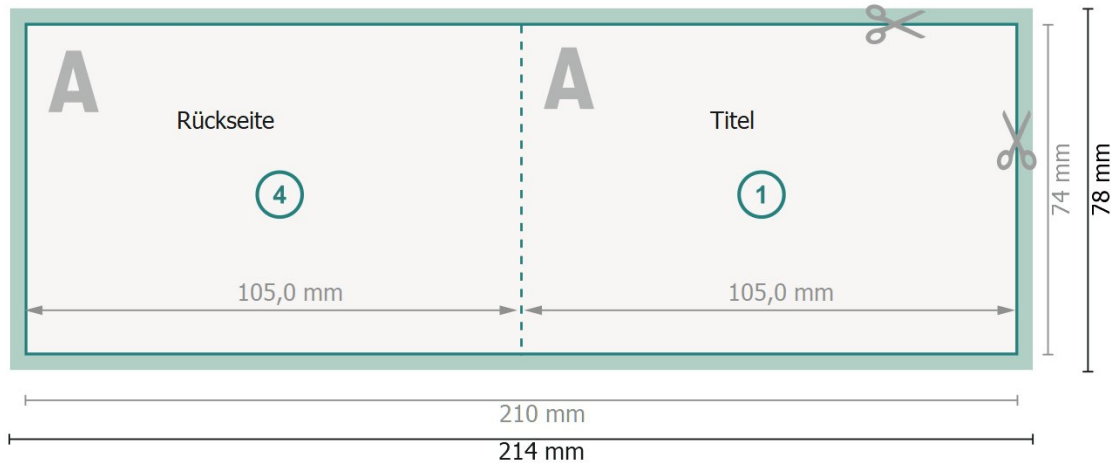

## 1-Bruch Falz

Außenseite

Innenseite

**Datenformat (inkl. 2 mm Beschnitt):**

21,4 x 7,8 cm

**Beschnitt:**

2 mm

**Endformat:**

21 x 7,4 cm

**Endformat (geschlossen):**

10,5 x 7,4 cm

**Sicherheitsabstand:**

4 mm

Abstand der Texte/Informationen zum Rand des Endformats, dies verhindert unerwünschten Anschnitt.

### Zeichenerklärung

 Beschnitt

 Leserichtung

 Endformat

 Datenformat

 Hier wird geschnitten/gestanz

 Rillung/Falzung