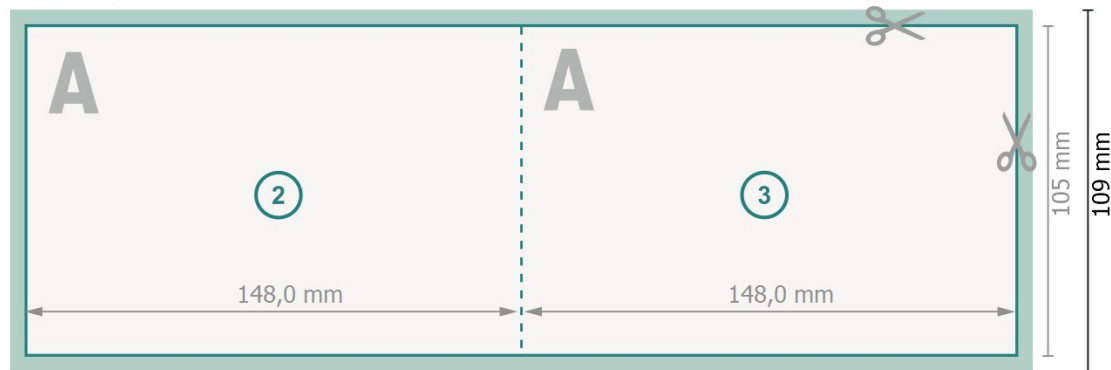

Klappkarten Querformat mit partieller Heissfolienprägung, A6

1-Bruch Falz

Außenseite

Innenseite

Datenformat (inkl. 2 mm Beschnitt):

30 x 10,9 cm

Beschnitt:

2 mm

Endformat:

29,6 x 10,5 cm

Endformat (geschlossen):

14,8 x 10,5 cm

Sicherheitsabstand:

4 mm

Abstand der Texte/Informationen zum Rand des Endformats, dies verhindert unerwünschten Anschnitt.

Zeichenerklärung