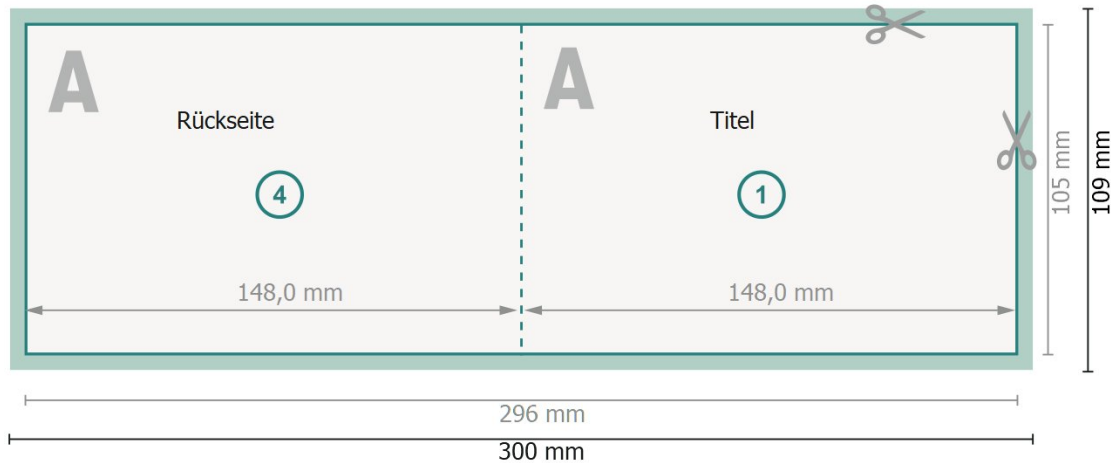

Klappkarten Querformat mit partieller Heissfolienprägung, A6

1-Bruch Falz

Außenseite

Innenseite

Datenformat (inkl. 2 mm Beschnitt):

30 x 10,9 cm

Beschnitt:

2 mm

Endformat:

29,6 x 10,5 cm

Endformat (geschlossen):

14,8 x 10,5 cm

Sicherheitsabstand:

4 mm

Abstand der Texte/Informationen zum Rand des Endformats, dies verhindert unerwünschten Anschnitt.

Zeichenerklärung