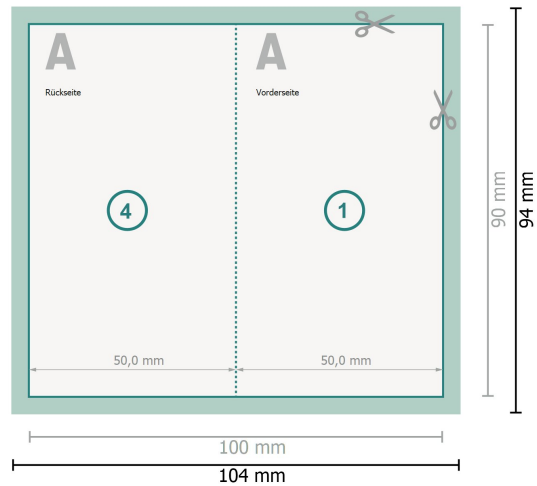

# Klappkarten mit partiellem UV-Lack, Hochformat, 5,0 x 9,0 cm

### Datenformat (inkl. 2 mm Beschnitt):

10,4 x 9,4 cm

### Endformat:

10 x 9 cm

### Endformat (geschlossen):

5 x 9 cm