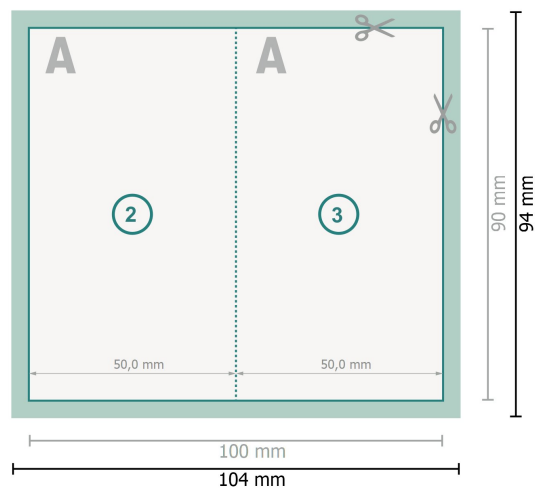

# Klappkarten mit partiellem UV-Lack, Hochformat, 5,0 x 9,0 cm

### Datenformat (inkl. 2 mm Beschnitt):

10,4 x 9,4 cm

### Endformat:

10 x 9 cm

### Endformat (geschlossen):

5 x 9 cm