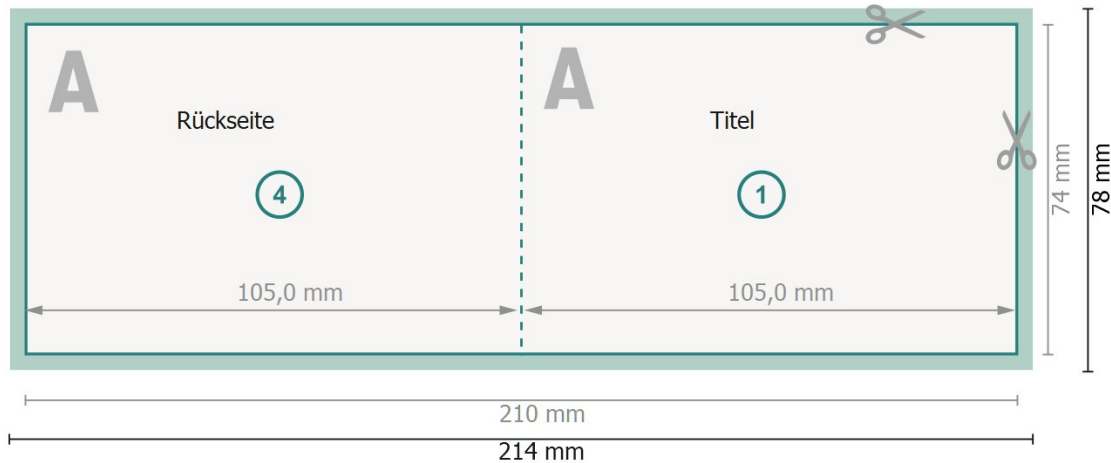

Klappkarten Querformat mit partiellem Relieflack, A7

1-Bruch Falz

Außenseite

Innenseite

Datenformat (inkl. 2 mm Beschnitt):

21,4 x 7,8 cm

Beschnitt:

2 mm

Endformat:

21 x 7,4 cm

Endformat (geschlossen):

10,5 x 7,4 cm

Sicherheitsabstand:

4 mm

Abstand der Texte/Informationen zum Rand des Endformats, dies verhindert unerwünschten Anschnitt.

Bitte beachten Sie:

Beschnittzugabe und Sicherheitsabstand wie angegeben anlegen.

Hintergrundfarben, Bilder oder Grafiken bis an den Rand des Datenformates anlegen.

Bei der Produktion können durch das Schneiden, Stanzen und Falzen Toleranzen auftreten.