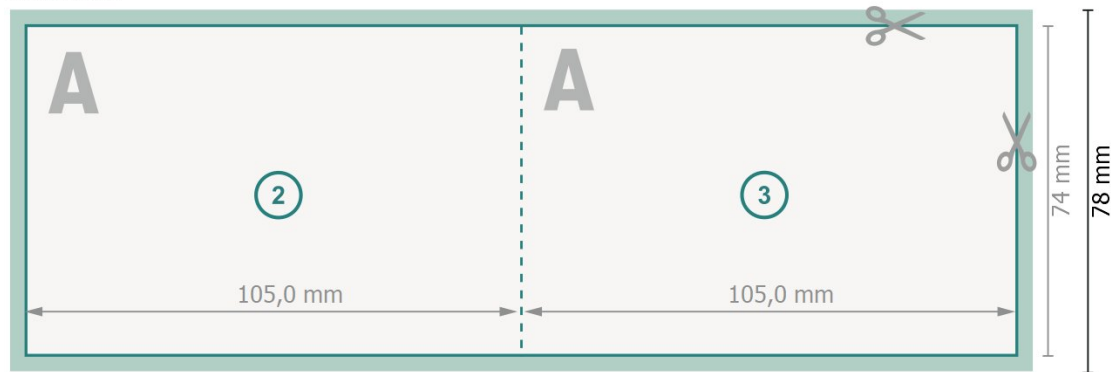

Klappkarten Querformat mit partiellem Relieflack, A7

1-Bruch Falz

Außenseite

Innenseite

Datenformat (inkl. 2 mm Beschnitt):

21,4 x 7,8 cm

Beschnitt:

2 mm

Endformat:

21 x 7,4 cm

Endformat (geschlossen):

10,5 x 7,4 cm

Sicherheitsabstand:

4 mm

Abstand der Texte/Informationen zum Rand des Endformats, dies verhindert unerwünschten Anschnitt.

Bitte beachten Sie: