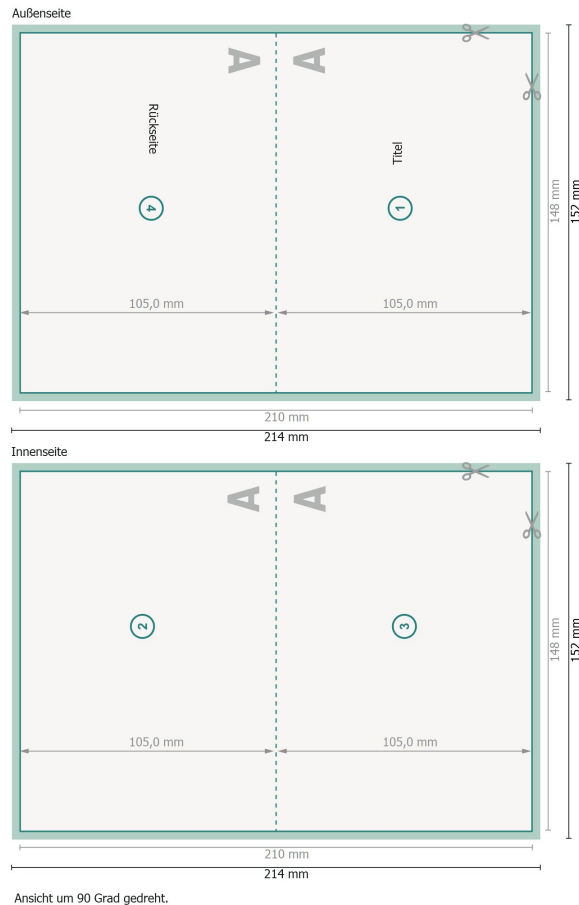

Weihnachtsklappkarten mit partieller Heissfolienprägung, A6 Querformat, Rillung lange Seite 1-Bruch Falz

Datenformat (inkl. 2 mm Beschnitt):

21,4 x 15,2 cm

Beschnitt:

2 mm

Endformat:

21 x 14,8 cm

Endformat (geschlossen):

14,8 x 10,5 cm

Sicherheitsabstand:

4 mm

Abstand der Texte/Informationen zum Rand des Endformats, dies verhindert unerwünschten Anschnitt.

Zeichenerklärung

 Beschnitt

 Leserichtung

 Endformat

 Datenformat

 Hier wird geschnitten/gestanzt

 Rillung/Falzung

Bitte beachten Sie:

Beschnittzugabe und Sicherheitsabstand wie angegeben anlegen.

Hintergrundfarben, Bilder oder Grafiken bis an den Rand des Datenformates anlegen.