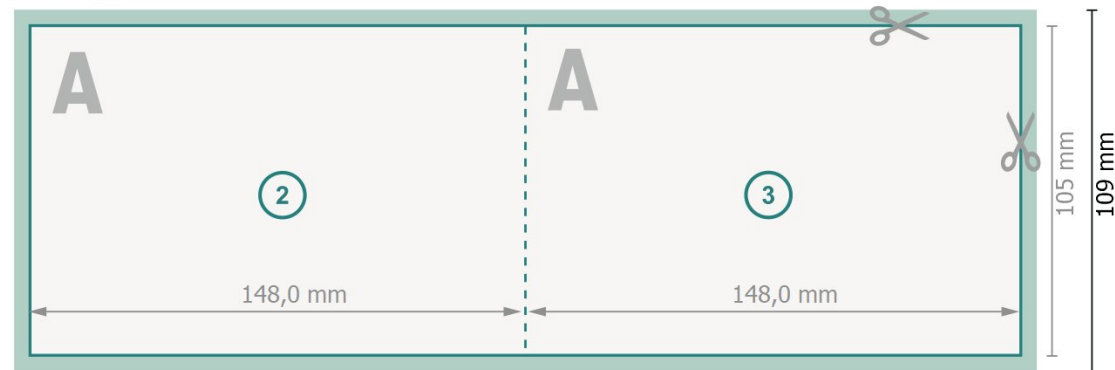

## 1-Bruch Falz

Außenseite

Innenseite

**Datenformat (inkl. 2 mm Beschnitt):**

30 x 10,9 cm

**Endformat:**

29,6 x 10,5 cm

**Beschnitt:**

2 mm

**Endformat (geschlossen):**

14,8 x 10,5 cm

**Sicherheitsabstand:**

4 mm

Abstand der Texte/Informationen zum Rand des Endformats, dies verhindert unerwünschten Anschnitt.