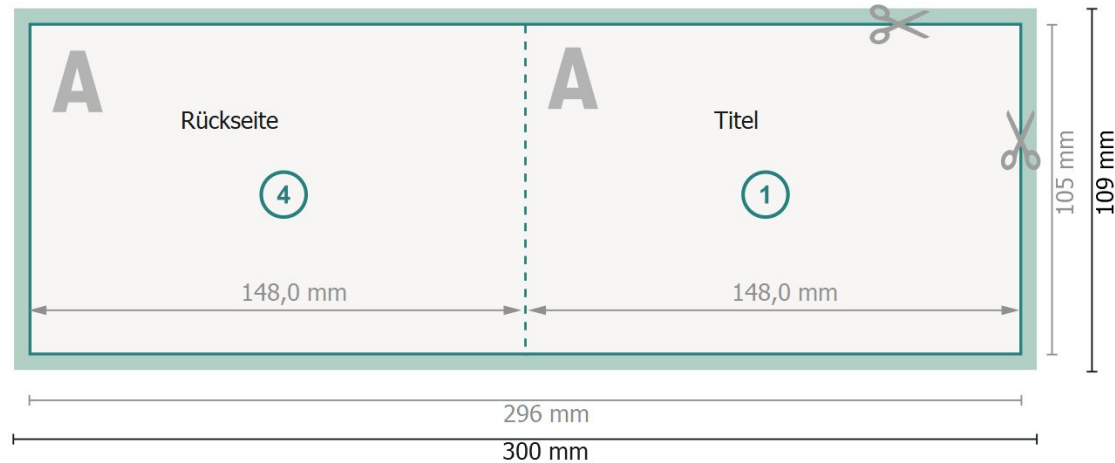

# Weihnachtsklappkarten Querformat mit partiellem UV-Lack, A6

## 1-Bruch Falz

Außenseite

Innenseite

**Datenformat (inkl. 2 mm Beschnitt):**

30 x 10,9 cm

**Endformat:**

29,6 x 10,5 cm

**Beschnitt:**

2 mm

**Endformat (geschlossen):**

14,8 x 10,5 cm

**Sicherheitsabstand:**

4 mm

Abstand der Texte/Informationen zum Rand des Endformats, dies verhindert unerwünschten Anschnitt.

### Zeichenerklärung

 Beschnitt

 Leserichtung

 Endformat

 Datenformat

 Hier wird geschnitten/gestanzt

 Rillung/Falzung