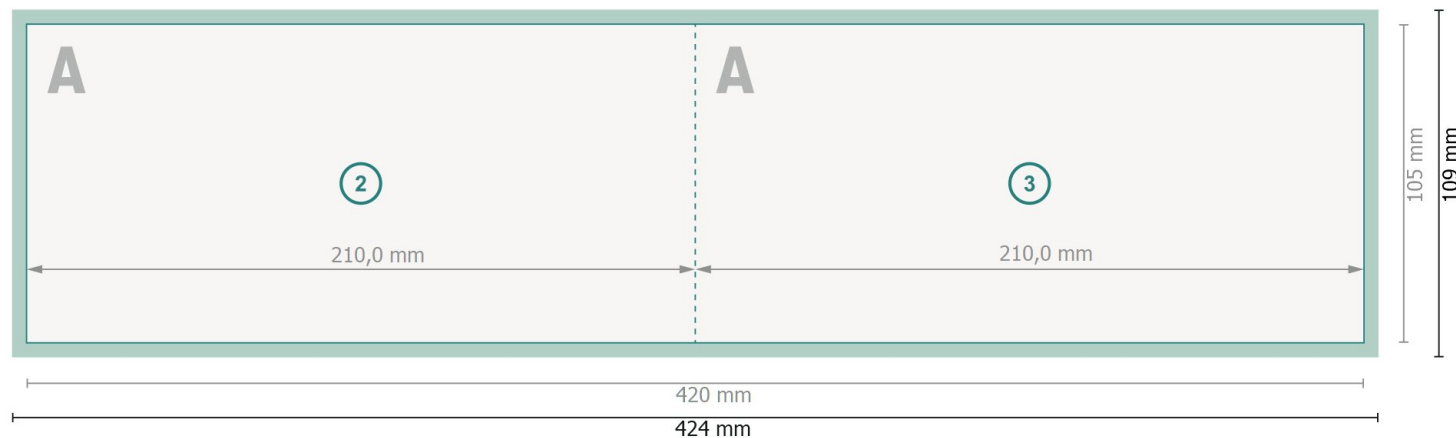

Weihnachtsklappkarten Querformat mit partiellem Relieflack, A6/5

1-Bruch Falz

Außenseite

Datenformat (inkl. 2 mm Beschnitt):

42,4 x 10,9 cm

Endformat:

42 x 10,5 cm

Beschnitt:

2 mm

Endformat (geschlossen):

21 x 10,5 cm

Sicherheitsabstand:

4 mm

Abstand der Texte/Informationen zum Rand des Endformats, dies verhindert unerwünschten Anschnitt.

Innenseite

Zeichenerklärung

 Beschnitt

 Leserichtung

 Endformat

 Datenformat

 Hier wird geschnitten/gestanz

 Rillung/Falzung

Bitte beachten Sie:

Beschnittzugabe und Sicherheitsabstand wie angegeben anlegen.