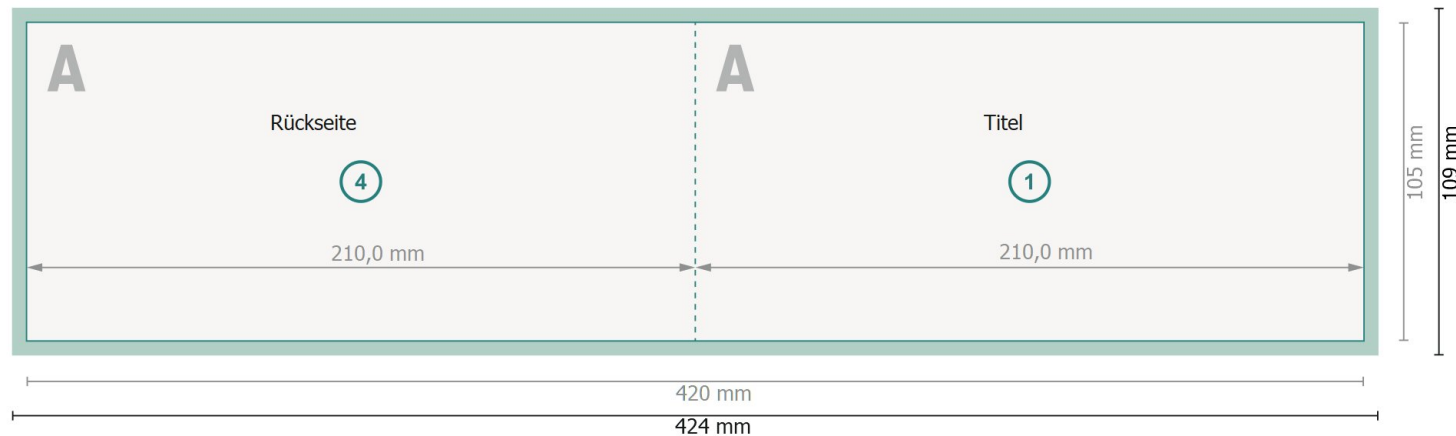

Weihnachtsklappkarten Querformat mit partiellem Relieflack, A6/5

1-Bruch Falz

Außenseite

Datenformat (inkl. 2 mm Beschnitt):

42,4 x 10,9 cm

Endformat:

42 x 10,5 cm

Beschnitt:

2 mm

Endformat (geschlossen):

21 x 10,5 cm

Sicherheitsabstand:

4 mm

Abstand der Texte/Informationen zum Rand des Endformats, dies verhindert unerwünschten Anschnitt.

Innenseite

Zeichenerklärung