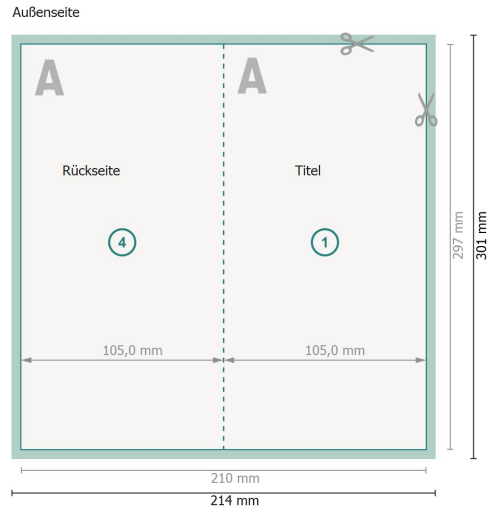

# Klappkarten Hochformat mit partieller Heissfolienprägung, A4 halb

## 1-Bruch Falz

**Datenformat (inkl. 2 mm Beschnitt):**  
21,4 x 30,1 cm

**Beschnitt:**  
2 mm

**Endformat:**  
21 x 29,7 cm

**Endformat (geschlossen):**  
10,5 x 29,7 cm

**Sicherheitsabstand:**  
4 mm

Abstand der Texte/Informationen zum Rand des Endformats, dies verhindert unerwünschten Anschnitt.

### Zeichenerklärung

 Beschnitt

 Leserichtung

 Endformat

 Datenformat

 Hier wird geschnitten/gestanzt

 Rillung/Falzung

### Bitte beachten Sie:

Beschnittzugabe und Sicherheitsabstand wie angegeben anlegen.

Hintergrundfarben, Bilder oder Grafiken bis an den Rand des Datenformates anlegen.

Bei der Produktion können durch das Schneiden, Stanzen und Falzen Toleranzen auftreten.