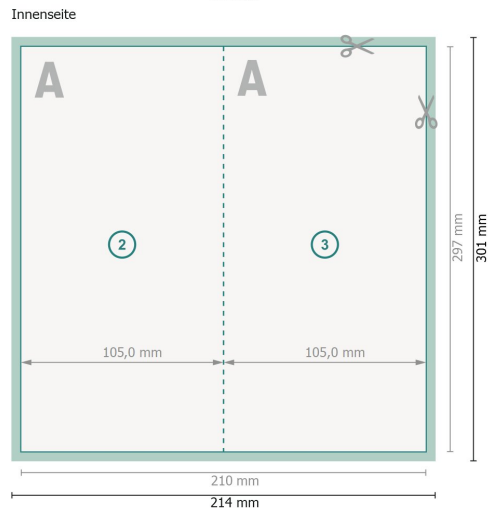

# Klappkarten Hochformat mit partieller Heissfolienprägung, A4 halb

## 1-Bruch Falz

**Datenformat (inkl. 2 mm Beschnitt):**  
21,4 x 30,1 cm

**Beschnitt:**  
2 mm

**Endformat:**  
21 x 29,7 cm

**Endformat (geschlossen):**  
10,5 x 29,7 cm

**Sicherheitsabstand:**  
4 mm

Abstand der Texte/Informationen zum Rand des Endformats, dies verhindert unerwünschten Anschnitt.

### Zeichenerklärung

 Beschnitt

 Leserichtung

 Endformat

 Datenformat

 Hier wird geschnitten/gestanzt

 Rillung/Falzung