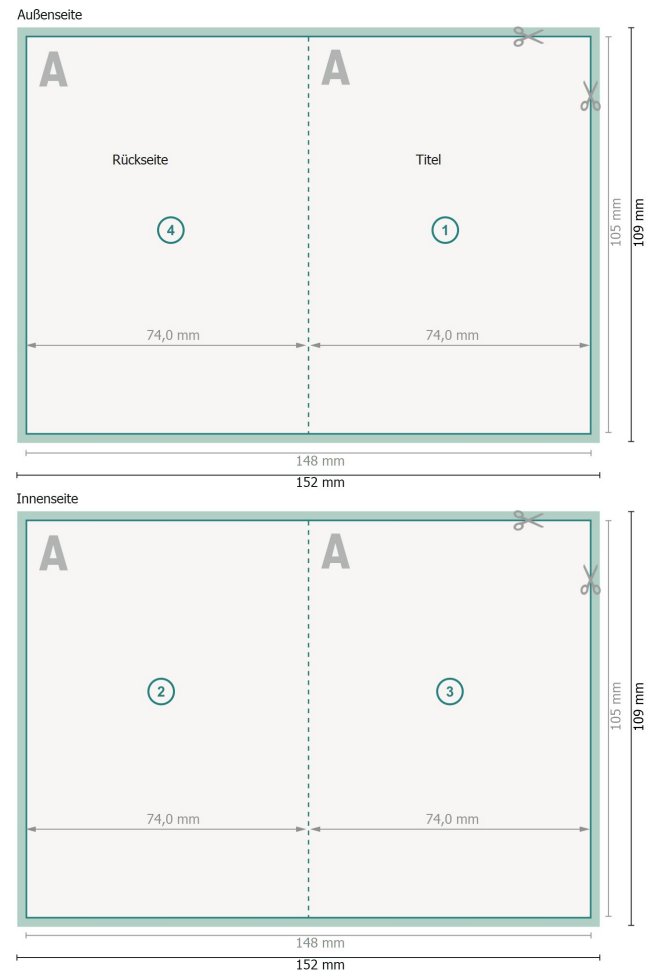

# Klappkarten Hochformat mit partieller Heissfolienprägung, A7

## 1-Bruch Falz

**Datenformat (inkl. 2 mm Beschnitt):**

15,2 x 10,9 cm

**Beschnitt:**

2 mm

**Endformat:**

14,8 x 10,5 cm

**Endformat (geschlossen):**

7,4 x 10,5 cm

**Sicherheitsabstand:**

4 mm

Abstand der Texte/Informationen zum Rand des Endformats, dies verhindert unerwünschten Anschnitt.

### Zeichenerklärung

 Beschnitt

 Leserichtung

 Endformat

 Datenformat

 Hier wird geschnitten/gestanz

 Rillung/Falzung