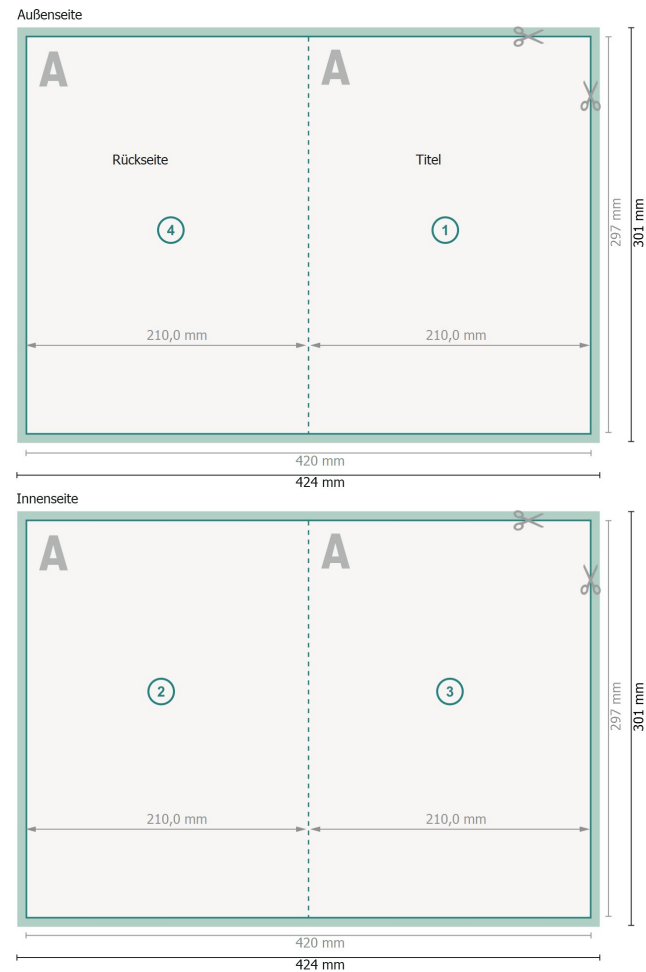

Klappkarten Hochformat mit partieller Heissfolienprägung, A4

1-Bruch Falz

Datenformat (inkl. 2 mm Beschnitt):

42,4 x 30,1 cm

Beschnitt:

2 mm

Endformat:

42 x 29,7 cm

Endformat (geschlossen):

21 x 29,7 cm

Sicherheitsabstand:

4 mm

Abstand der Texte/Informationen zum Rand des Endformats, dies verhindert unerwünschten Anschnitt.

Zeichenerklärung

 Beschnitt

 Leserichtung

 Endformat

 Datenformat

 Hier wird geschnitten/gestanz

 Rillung/Falzung

Bitte beachten Sie:

Beschnittzugabe und Sicherheitsabstand wie angegeben anlegen.

Hintergrundfarben, Bilder oder Grafiken bis an den Rand des Datenformates anlegen.