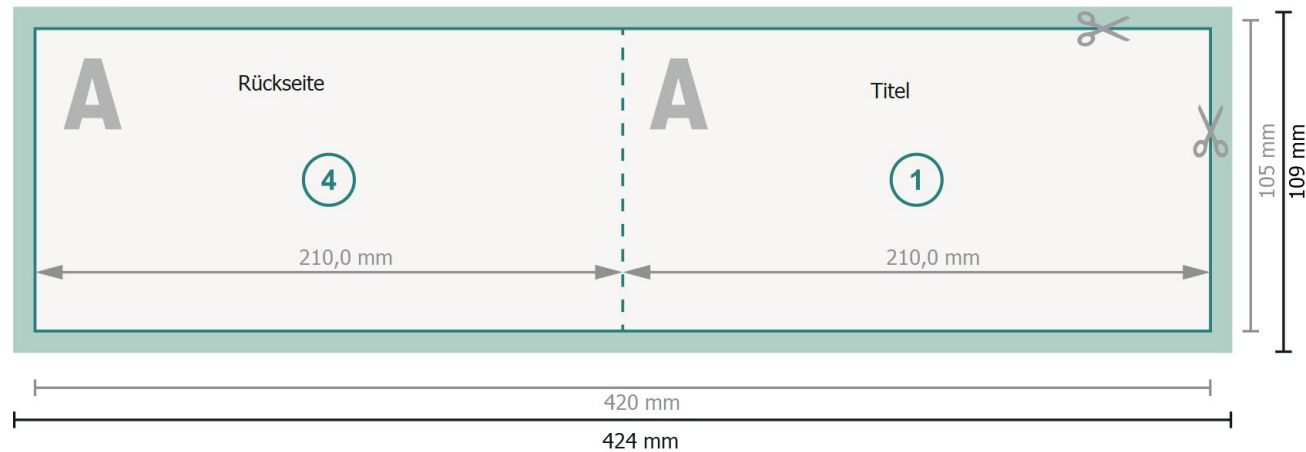

Klappkarten Querformat mit partiellem Relieflack, A6/5

1-Bruch Falz

Außenseite

Innenseite

Datenformat (inkl. 2 mm Beschnitt):

42,4 x 10,9 cm

Beschnitt:

2 mm

Endformat:

42 x 10,5 cm

Endformat (geschlossen):

21 x 10,5 cm

Sicherheitsabstand:

4 mm

Abstand der Texte/Informationen zum Rand des Endformats, dies verhindert unerwünschten Anschnitt.

Zeichenerklärung

 Beschnitt

 Leserichtung

 Endformat

 Datenformat

 Hier wird geschnitten/gestanz

 Rillung/Falzung

Bitte beachten Sie:

Beschnittzugabe und Sicherheitsabstand wie angegeben anlegen.