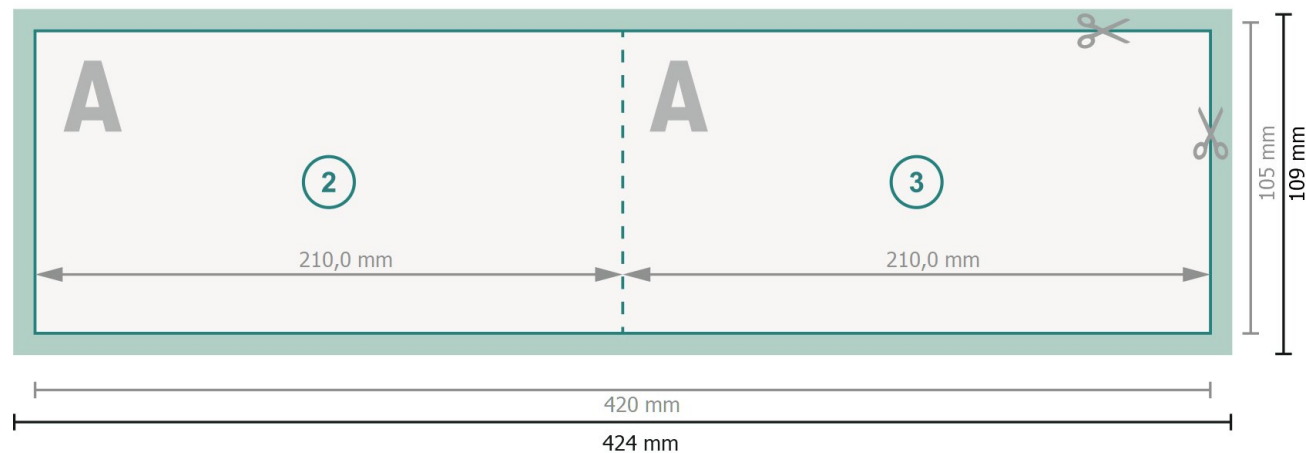

Klappkarten Querformat mit partiellem Relieflack, A6/5

1-Bruch Falz

Außenseite

Innenseite

Datenformat (inkl. 2 mm Beschnitt):

42,4 x 10,9 cm

Beschnitt:

2 mm

Endformat:

42 x 10,5 cm

Endformat (geschlossen):

21 x 10,5 cm

Sicherheitsabstand:

4 mm

Abstand der Texte/Informationen zum Rand des Endformats, dies verhindert unerwünschten Anschnitt.

Zeichenerklärung

 Beschnitt

 Leserichtung

 Endformat

 Datenformat

 Hier wird geschnitten/gestanz

 Rillung/Falzung

Bitte beachten Sie:

Beschnittzugabe und Sicherheitsabstand wie angegeben anlegen.