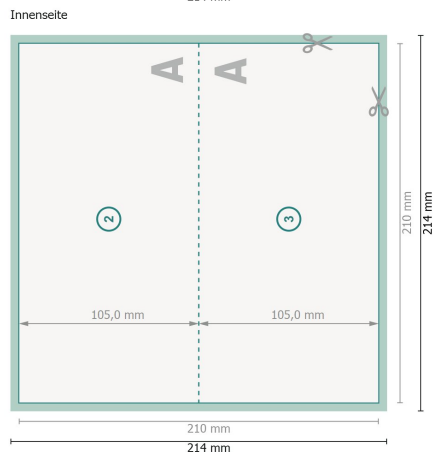

Weihnachtsklappkarten mit partieller Heissfolienprägung, A6/5 Querformat, Rillung lange 1-Bruch Falz

Ansicht um 90 Grad gedreht.

Datenformat (inkl. 2 mm Beschnitt):

21,4 x 21,4 cm

Beschnitt:

2 mm

Endformat:

21 x 21 cm

Endformat (geschlossen):

21 x 10,5 cm

Sicherheitsabstand:

4 mm

Abstand der Texte/Informationen zum Rand des Endformats, dies verhindert unerwünschten Anschnitt.

Zeichenerklärung

 Beschnitt

 Leserichtung

 Endformat

 Datenformat

 Hier wird geschnitten/gestanzt

 Rillung/Falzung

Bitte beachten Sie:

Beschnittzugabe und Sicherheitsabstand wie angegeben anlegen.

Hintergrundfarben, Bilder oder Grafiken bis an den Rand des Datenformates anlegen.