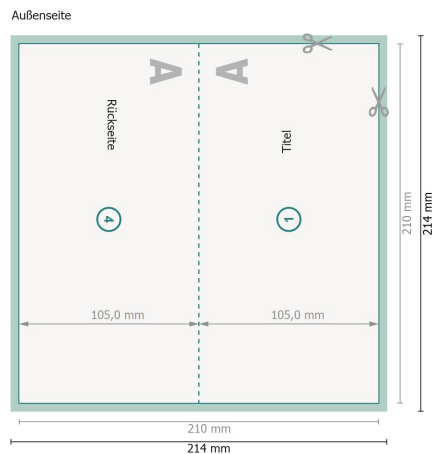

Weihnachtsklappkarten mit partieller Heissfolienprägung, A6/5 Querformat, Rillung lange 1-Bruch Falz

Ansicht um 90 Grad gedreht.

Datenformat (inkl. 2 mm Beschnitt):

21,4 x 21,4 cm

Beschnitt:

2 mm

Endformat:

21 x 21 cm

Endformat (geschlossen):

21 x 10,5 cm

Sicherheitsabstand:

4 mm

Abstand der Texte/Informationen zum Rand des Endformats, dies verhindert unerwünschten Anschnitt.

Zeichenerklärung

 Beschnitt

 Leserichtung

 Endformat

 Datenformat

 Hier wird geschnitten/gestanzt

 Rillung/Falzung

Bitte beachten Sie:

Beschnittzugabe und Sicherheitsabstand wie angegeben anlegen.

Hintergrundfarben, Bilder oder Grafiken bis an den Rand des Datenformates anlegen.