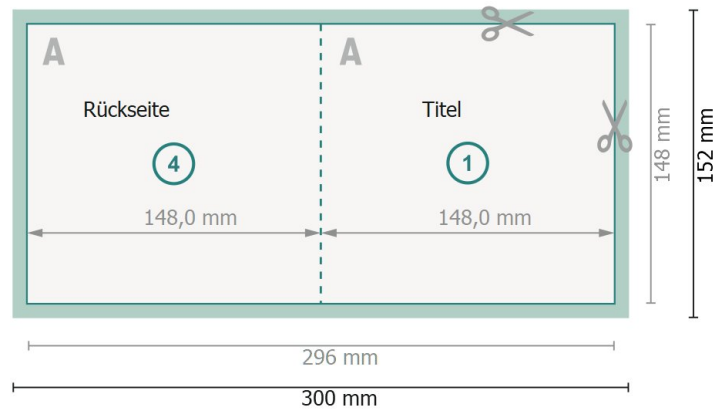

# Klappkarten mit partiellem Relieflack, A5-Quadrat

## 1-Bruch Falz

Außenseite

Innenseite

**Datenformat (inkl. 2 mm Beschnitt):**

30 x 15,2 cm

**Beschnitt:**

2 mm

**Endformat:**

29,6 x 14,8 cm

**Endformat (geschlossen):**

14,8 x 14,8 cm

**Sicherheitsabstand:**

4 mm

Abstand der Texte/Informationen zum Rand des Endformats, dies verhindert unerwünschten Anschnitt.

**Bitte beachten Sie:**