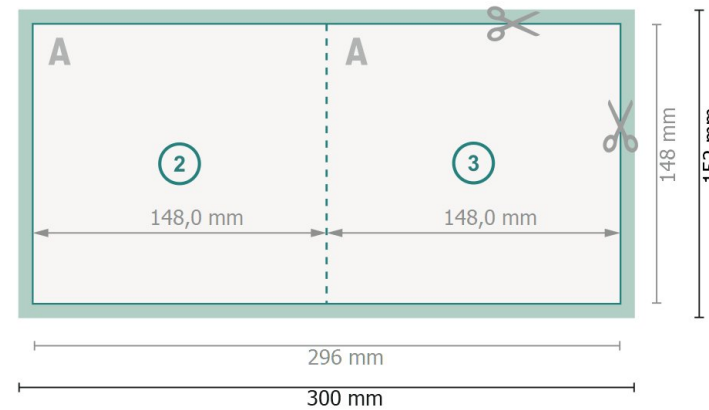

# Klappkarten mit partiellem Relieflack, A5-Quadrat

## 1-Bruch Falz

Außenseite

Innenseite

**Datenformat (inkl. 2 mm Beschnitt):**

30 x 15,2 cm

**Beschnitt:**

2 mm

**Endformat:**

29,6 x 14,8 cm

**Endformat (geschlossen):**

14,8 x 14,8 cm

**Sicherheitsabstand:**

4 mm

Abstand der Texte/Informationen zum Rand des Endformats, dies verhindert unerwünschten Anschnitt.

**Bitte beachten Sie:**