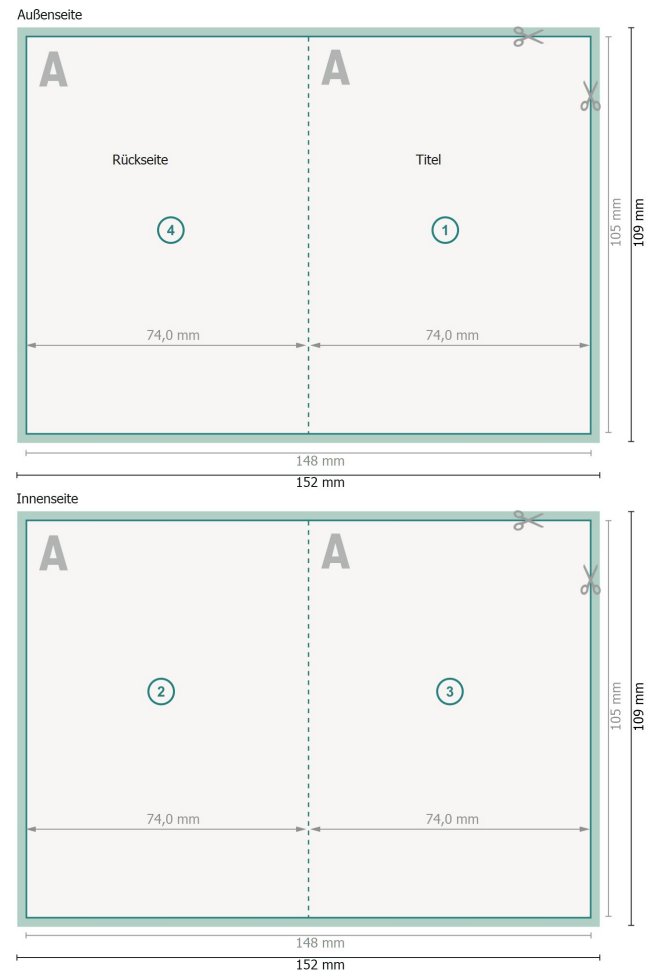

Klappkarten Hochformat mit partiellem Relieflack, A7

1-Bruch Falz

Datenformat (inkl. 2 mm Beschnitt):

15,2 x 10,9 cm

Beschnitt:

2 mm

Endformat:

14,8 x 10,5 cm

Endformat (geschlossen):

7,4 x 10,5 cm

Sicherheitsabstand:

4 mm

Abstand der Texte/Informationen zum Rand des Endformats, dies verhindert unerwünschten Anschnitt.

Zeichenerklärung

 Beschnitt

 Leserichtung

 Endformat

 Datenformat

 Hier wird geschnitten/gestanz

 Rillung/Falzung

Bitte beachten Sie:

Beschnittzugabe und Sicherheitsabstand wie angegeben anlegen.

Hintergrundfarben, Bilder oder Grafiken bis an den Rand des Datenformates anlegen.