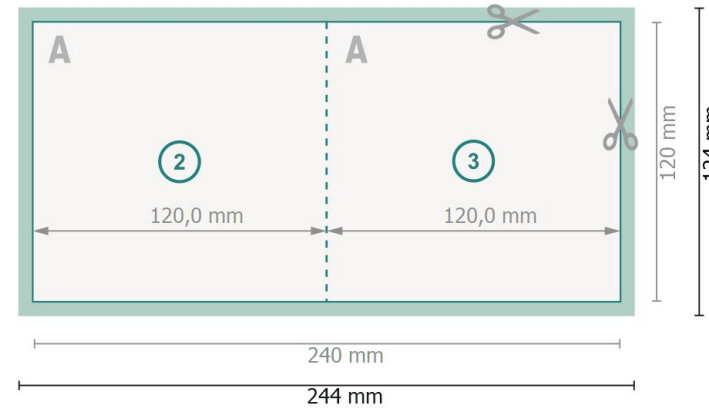

Klappkarten Hochformat mit partiellem Relieflack, CD-Format

1-Bruch Falz

Außenseite

Innenseite

Datenformat (inkl. 2 mm Beschnitt):

24,4 x 12,4 cm

Beschnitt:

2 mm

Endformat:

24 x 12 cm

Endformat (geschlossen):

12 x 12 cm

Sicherheitsabstand:

4 mm

Abstand der Texte/Informationen zum Rand des Endformats, dies verhindert unerwünschten Anschnitt.

Bitte beachten Sie:

Beschnittzugabe und Sicherheitsabstand wie angegeben anlegen.

Hintergrundfarben, Bilder oder Grafiken bis an den Rand des Datenformates anlegen.

Bei der Produktion können durch das Schneiden, Stanzen und Falzen Toleranzen auftreten.