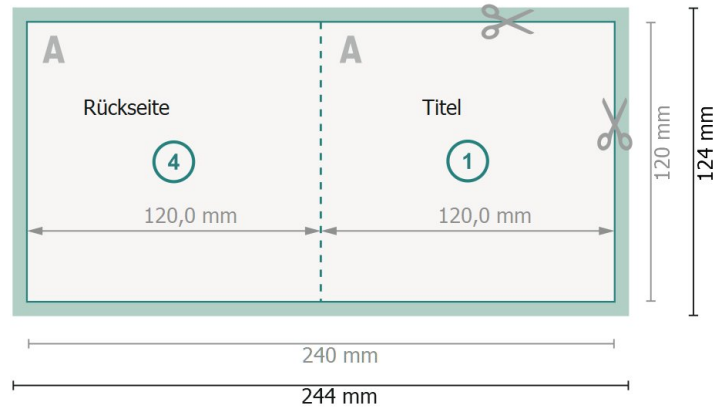

Klappkarten Hochformat mit partiellem Relieflack, CD-Format

1-Bruch Falz

Außenseite

Innenseite

Datenformat (inkl. 2 mm Beschnitt):

24,4 x 12,4 cm

Beschnitt:

2 mm

Endformat:

24 x 12 cm

Endformat (geschlossen):

12 x 12 cm

Sicherheitsabstand:

4 mm

Abstand der Texte/Informationen zum Rand des Endformats, dies verhindert unerwünschten Anschnitt.

Bitte beachten Sie:

Beschnittzugabe und Sicherheitsabstand wie angegeben anlegen.

Hintergrundfarben, Bilder oder Grafiken bis an den Rand des Datenformates anlegen.

Bei der Produktion können durch das Schneiden, Stanzen und Falzen Toleranzen auftreten.