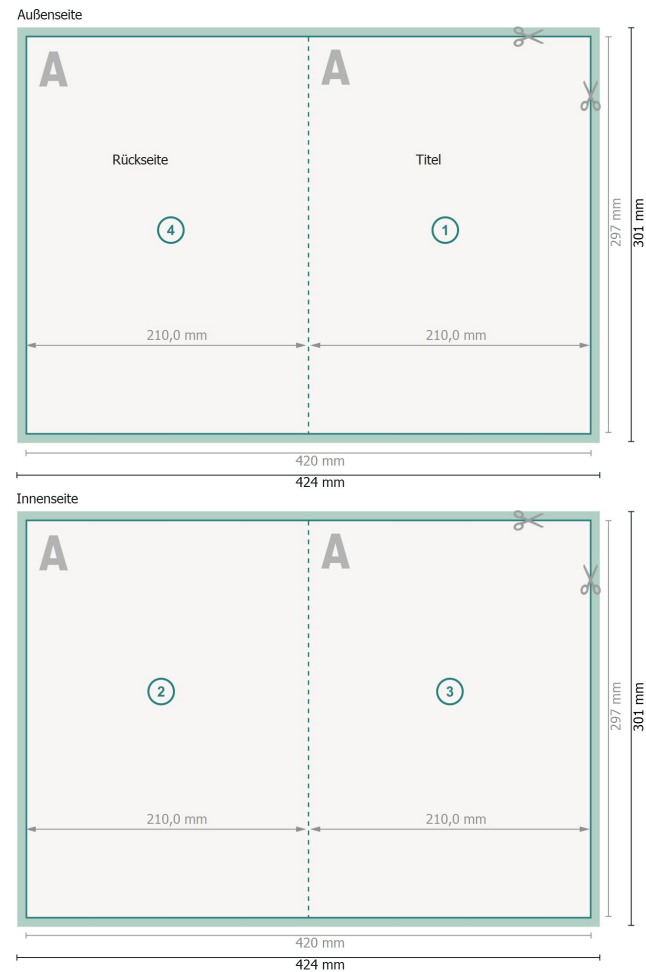

Klappkarten Hochformat mit partiellem UV-Lack, A4

1-Bruch Falz

Datenformat (inkl. 2 mm Beschnitt):

42,4 x 30,1 cm

Beschnitt:

2 mm

Endformat:

42 x 29,7 cm

Endformat (geschlossen):

21 x 29,7 cm

Sicherheitsabstand:

4 mm

Abstand der Texte/Informationen zum Rand des Endformats, dies verhindert unerwünschten Anschnitt.

Bitte beachten Sie:

Beschnittzugabe und Sicherheitsabstand wie angegeben anlegen.

Hintergrundfarben, Bilder oder Grafiken bis an den Rand des Datenformates anlegen.

Bei der Produktion können durch das Schneiden, Stanzen und Falzen Toleranzen auftreten.

Druckdatenhinweise finden Sie unter dem Menüpunkt *Druckdaten* auf www.onlineprinters.ch

Zeichenerklärung

 Beschnitt

 Leserichtung

 Endformat

 Datenformat

 Hier wird geschnitten/gestanz

 Rillung/Falzung