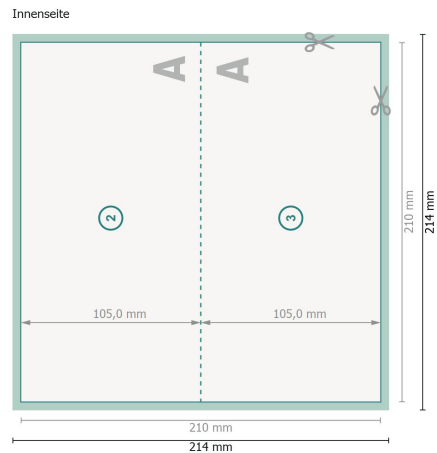

Weihnachtsklappkarten mit partiellem UV-Lack, A6/5 Querformat, Rillung lange Seite

1-Bruch Falz

Ansicht um 90 Grad gedreht.

Datenformat (inkl. 2 mm Beschnitt):
21,4 x 21,4 cm

Beschnitt:
2 mm

Endformat:
21 x 21 cm

Endformat (geschlossen):
21 x 10,5 cm

Sicherheitsabstand:
4 mm

Abstand der Texte/Informationen zum Rand des Endformats, dies verhindert unerwünschten Anschnitt.

Zeichenerklärung

 Beschnitt

 Leserichtung

 Endformat

 Datenformat

 Hier wird geschnitten/gestanz

 Rillung/Falzung

Bitte beachten Sie:

Beschnittzugabe und Sicherheitsabstand wie angegeben anlegen.

Hintergrundfarben, Bilder oder Grafiken bis an den Rand des Datenformates anlegen.