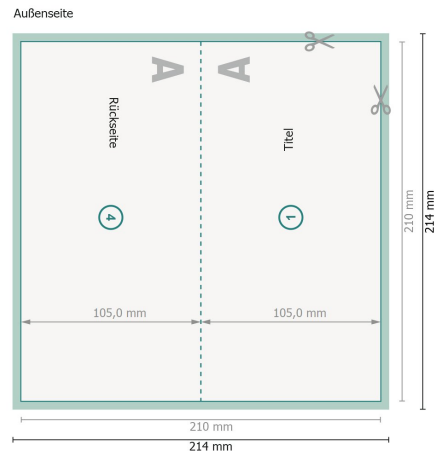

Weihnachtsklappkarten mit partiellem UV-Lack, A6/5 Querformat, Rillung lange Seite

1-Bruch Falz

Ansicht um 90 Grad gedreht.

Datenformat (inkl. 2 mm Beschnitt):
21,4 x 21,4 cm

Beschnitt:
2 mm

Endformat:
21 x 21 cm

Endformat (geschlossen):
21 x 10,5 cm

Sicherheitsabstand:
4 mm

Abstand der Texte/Informationen zum Rand des Endformats, dies verhindert unerwünschten Anschnitt.

Zeichenerklärung

 Beschnitt

 Leserichtung

 Endformat

 Datenformat

 Hier wird geschnitten/gestanz

 Rillung/Falzung

Bitte beachten Sie:

Beschnittzugabe und Sicherheitsabstand wie angegeben anlegen.

Hintergrundfarben, Bilder oder Grafiken bis an den Rand des Datenformates anlegen.