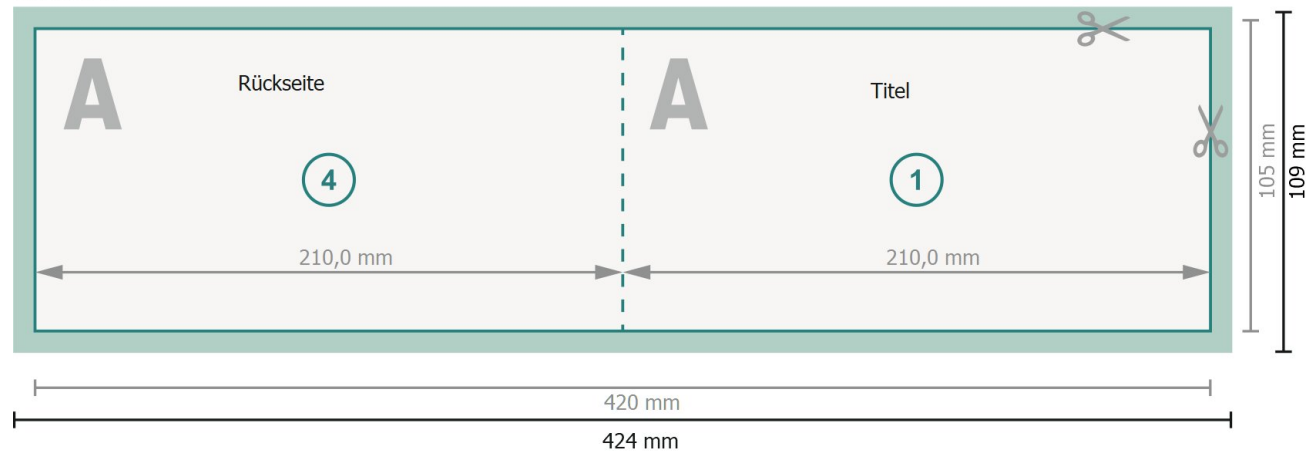

Klappkarten Querformat mit partiellem UV-Lack, A6/5

1-Bruch Falz

Außenseite

Innenseite

Datenformat (inkl. 2 mm Beschnitt):

42,4 x 10,9 cm

Beschnitt:

2 mm

Endformat:

42 x 10,5 cm

Endformat (geschlossen):

21 x 10,5 cm

Sicherheitsabstand:

4 mm

Abstand der Texte/Informationen zum Rand des Endformats, dies verhindert unerwünschten Anschnitt.

Zeichenerklärung

 Beschnitt

 Leserichtung

 Endformat

 Datenformat

 Hier wird geschnitten/gestanzt

 Rillung/Falzung

Bitte beachten Sie:

Beschnittzugabe und Sicherheitsabstand wie angegeben anlegen.