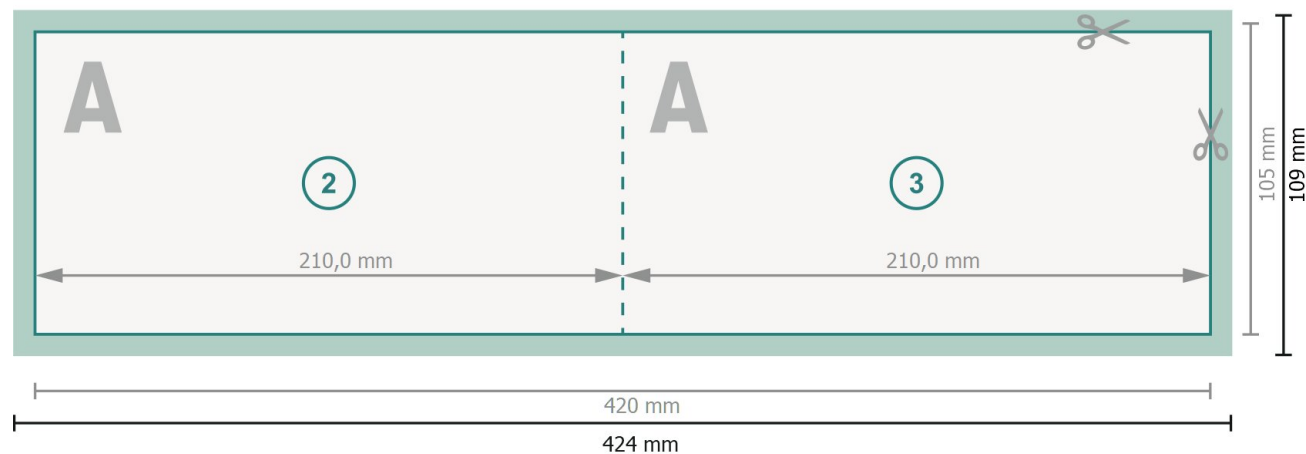

Klappkarten Querformat mit partiellem UV-Lack, A6/5

1-Bruch Falz

Außenseite

Innenseite

Datenformat (inkl. 2 mm Beschnitt):

42,4 x 10,9 cm

Beschnitt:

2 mm

Endformat:

42 x 10,5 cm

Endformat (geschlossen):

21 x 10,5 cm

Sicherheitsabstand:

4 mm

Abstand der Texte/Informationen zum Rand des Endformats, dies verhindert unerwünschten Anschnitt.

Zeichenerklärung

 Beschnitt

 Leserichtung

 Endformat

 Datenformat

 Hier wird geschnitten/gestanzt

 Rillung/Falzung

Bitte beachten Sie:

Beschnittzugabe und Sicherheitsabstand wie angegeben anlegen.