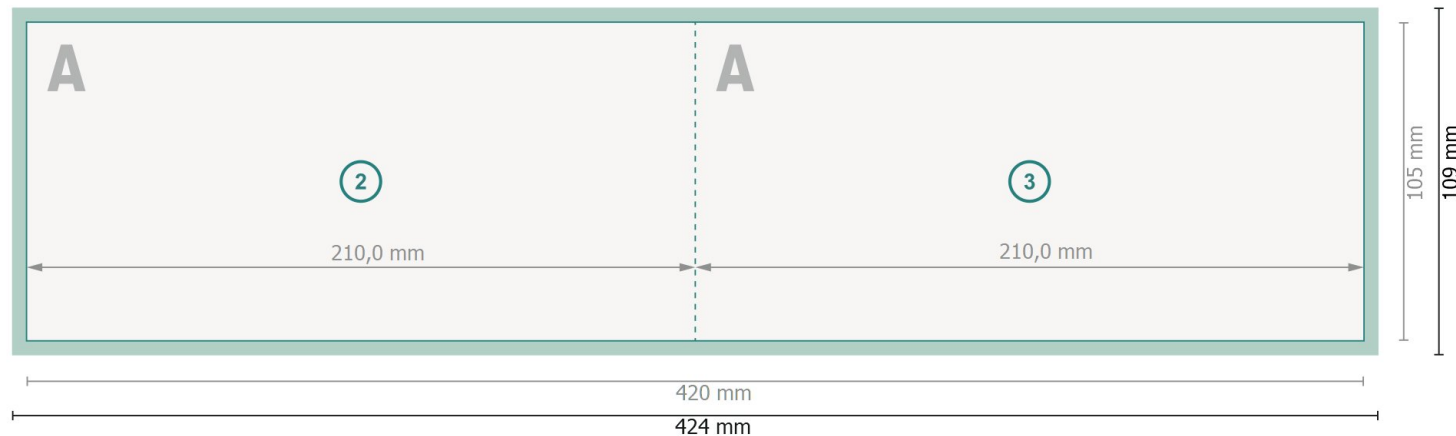

## 1-Bruch Falz

Außenseite

**Datenformat (inkl. 2 mm Beschnitt):**

42,4 x 10,9 cm

**Endformat:**

42 x 10,5 cm

**Beschnitt:**

2 mm

**Endformat (geschlossen):**

21 x 10,5 cm

**Sicherheitsabstand:**

4 mm

Abstand der Texte/Informationen zum Rand des Endformats, dies verhindert unerwünschten Anschnitt.

Innenseite

### Zeichenerklärung

 Beschnitt

 Leserichtung

 Endformat

 Datenformat

 Hier wird geschnitten/gestanz

 Rillung/Falzung