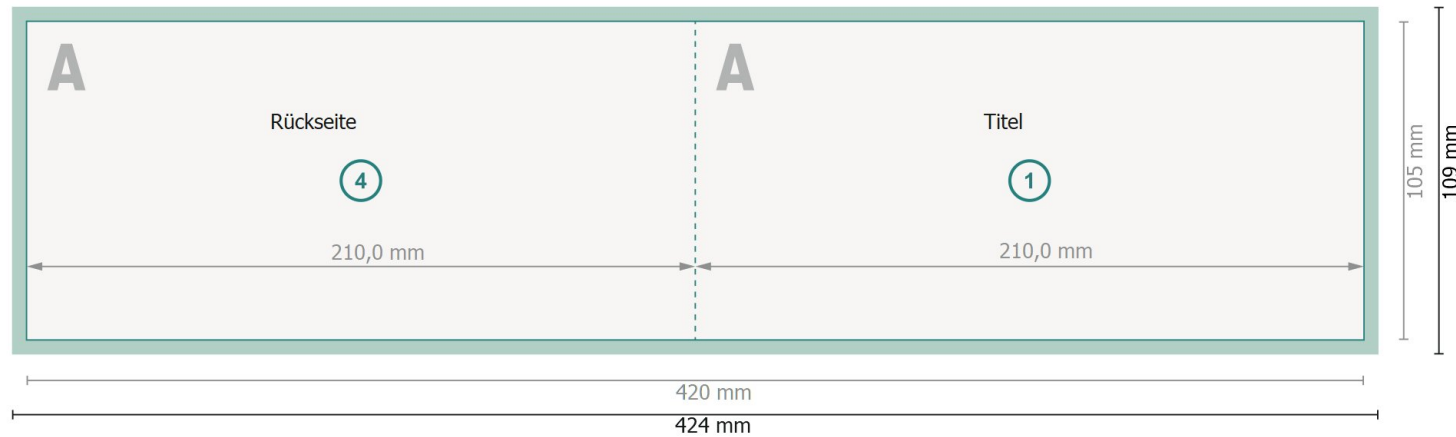

## 1-Bruch Falz

Außenseite

**Datenformat (inkl. 2 mm Beschnitt):**

42,4 x 10,9 cm

**Endformat:**

42 x 10,5 cm

**Beschnitt:**

2 mm

**Endformat (geschlossen):**

21 x 10,5 cm

**Sicherheitsabstand:**

4 mm

Abstand der Texte/Informationen zum Rand des Endformats, dies verhindert unerwünschten Anschnitt.

Innenseite

### Zeichenerklärung

 Beschnitt

 Leserichtung

 Endformat

 Datenformat

 Hier wird geschnitten/gestanz

 Rillung/Falzung