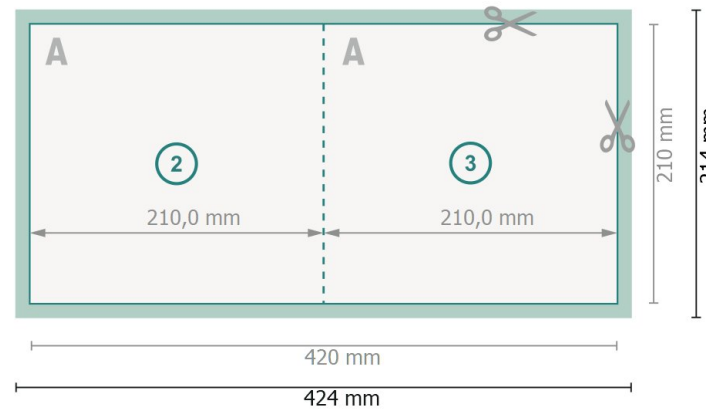

# Klappkarten mit partieller Heissfolienprägung, A4-Quadrat

## 1-Bruch Falz

Außenseite

Innenseite

**Datenformat (inkl. 2 mm Beschnitt):**  
42,4 x 21,4 cm

**Beschnitt:**  
2 mm

**Endformat:**  
42 x 21 cm

**Endformat (geschlossen):**  
21 x 21 cm

**Sicherheitsabstand:**  
4 mm

Abstand der Texte/Informationen zum Rand des Endformats, dies verhindert unerwünschten Anschnitt.