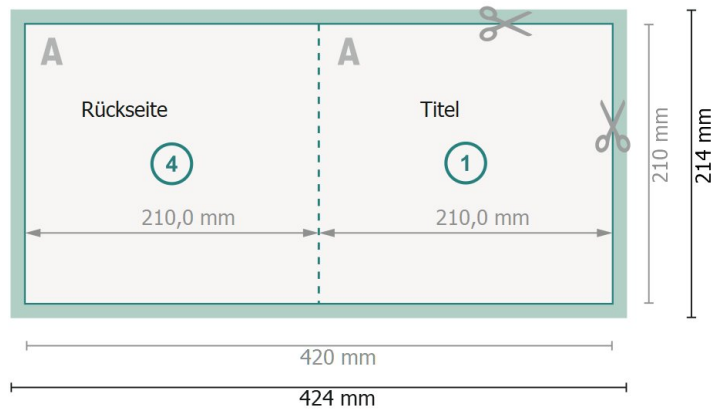

# Klappkarten mit partieller Heissfolienprägung, A4-Quadrat

## 1-Bruch Falz

Außenseite

Innenseite

**Datenformat (inkl. 2 mm Beschnitt):**  
42,4 x 21,4 cm

**Beschnitt:**  
2 mm

**Endformat:**  
42 x 21 cm

**Endformat (geschlossen):**  
21 x 21 cm

**Sicherheitsabstand:**  
4 mm

Abstand der Texte/Informationen zum Rand des Endformats, dies verhindert unerwünschten Anschnitt.