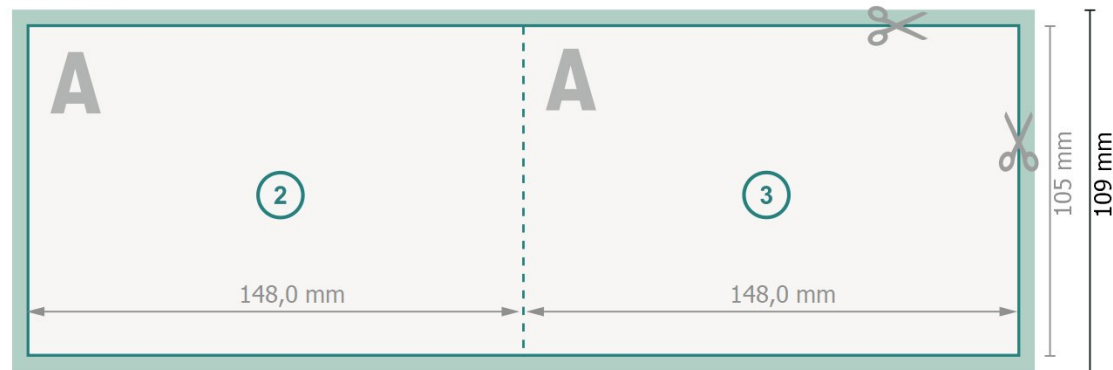

## 1-Bruch Falz

Außenseite

Innenseite

**Datenformat (inkl. 2 mm Beschnitt):**

30 x 10,9 cm

**Endformat:**

29,6 x 10,5 cm

**Beschnitt:**

2 mm

**Endformat (geschlossen):**

14,8 x 10,5 cm

**Sicherheitsabstand:**

4 mm

Abstand der Texte/Informationen zum Rand des Endformats, dies verhindert unerwünschten Anschnitt.