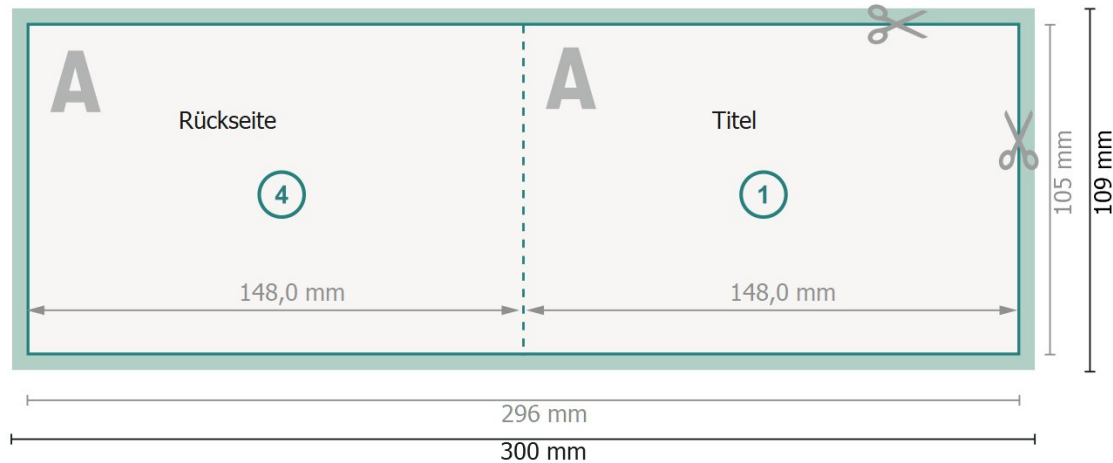

## 1-Bruch Falz

Außenseite

Innenseite

**Datenformat (inkl. 2 mm Beschnitt):**

30 x 10,9 cm

**Endformat:**

29,6 x 10,5 cm

**Beschnitt:**

2 mm

**Endformat (geschlossen):**

14,8 x 10,5 cm

**Sicherheitsabstand:**

4 mm

Abstand der Texte/Informationen zum Rand des Endformats, dies verhindert unerwünschten Anschnitt.

### Zeichenerklärung

 Beschnitt

 Leserichtung

 Endformat

 Datenformat

 Hier wird geschnitten/gestanzt

 Rillung/Falzung