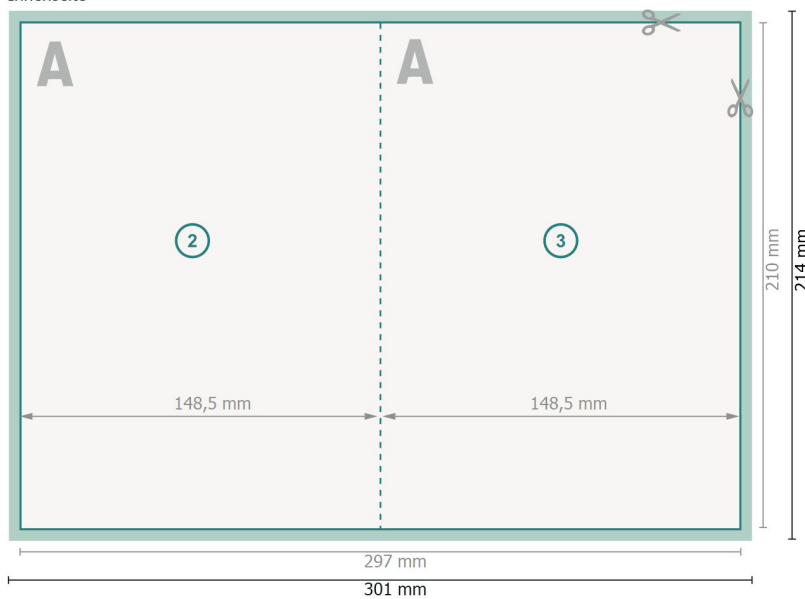

## 1-Bruch Falz

Außenseite

**Datenformat (inkl. 2 mm Beschnitt):**  
30,1 x 21,4 cm

**Beschnitt:**  
2 mm

**Endformat:**  
29,7 x 21 cm

**Endformat (geschlossen):**  
14,8 x 21 cm

**Sicherheitsabstand:**  
4 mm

Abstand der Texte/Informationen zum Rand des Endformats, dies verhindert unerwünschten Anschnitt.

Innenseite

### Zeichenerklärung

-  Beschnitt
-  Leserichtung
-  Endformat
-  Datenformat
-  Hier wird geschnitten/gestanz
-  Rillung/Falzung