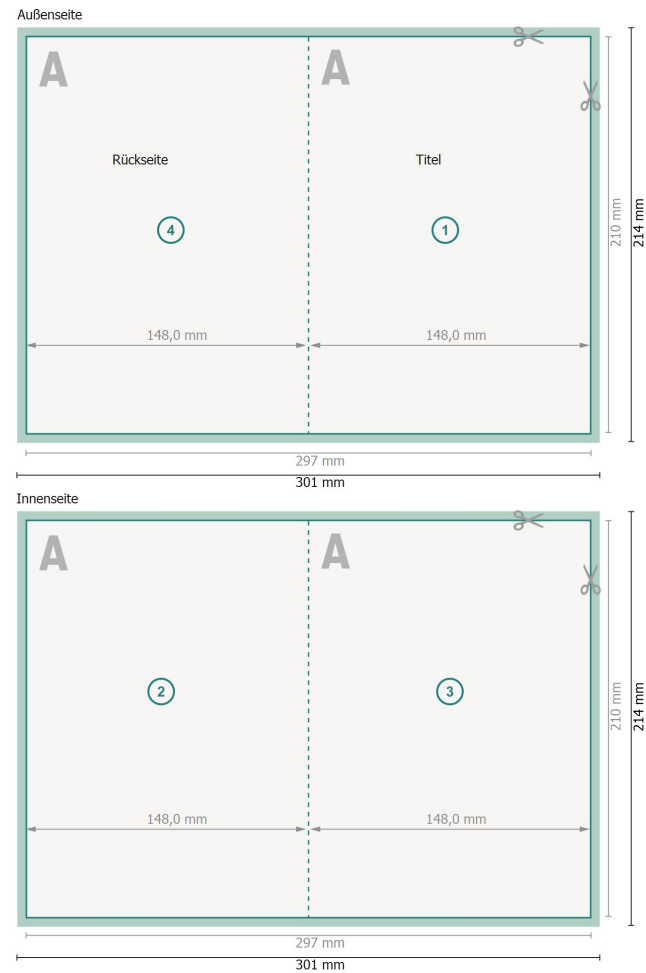

Klappkarten Hochformat mit partieller Heissfolienprägung, A5

1-Bruch Falz

Datenformat (inkl. 2 mm Beschnitt):

30,1 x 21,4 cm

Beschnitt:

2 mm

Endformat:

29,7 x 21 cm

Endformat (geschlossen):

14,8 x 21 cm

Sicherheitsabstand:

4 mm

Abstand der Texte/Informationen zum Rand des Endformats, dies verhindert unerwünschten Anschnitt.

Zeichenerklärung

 Beschnitt

 Leserichtung

 Endformat

 Datenformat

 Hier wird geschnitten/gestanz

 Rillung/Falzung

Bitte beachten Sie:

Beschnittzugabe und Sicherheitsabstand wie angegeben anlegen.

Hintergrundfarben, Bilder oder Grafiken bis an den Rand des Datenformates anlegen.