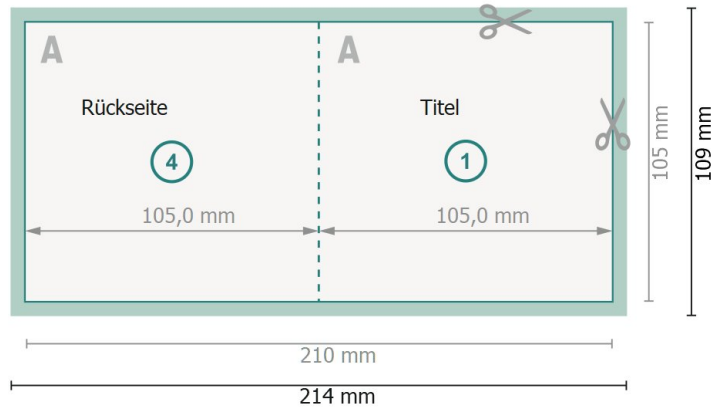

Klappkarten mit partiellem Relieflack, A6-Quadrat

1-Bruch Falz

Außenseite

Innenseite

Datenformat (inkl. 2 mm Beschnitt):

21,4 x 10,9 cm

Beschnitt:

2 mm

Endformat:

21 x 10,5 cm

Endformat (geschlossen):

10,5 x 10,5 cm

Sicherheitsabstand:

4 mm

Abstand der Texte/Informationen zum Rand des Endformats, dies verhindert unerwünschten Anschnitt.

Bitte beachten Sie:

Beschnittzugabe und Sicherheitsabstand wie angegeben anlegen.

Hintergrundfarben, Bilder oder Grafiken bis an den Rand des Datenformates anlegen.

Bei der Produktion können durch das Schneiden, Stanzen und Falzen Toleranzen auftreten.