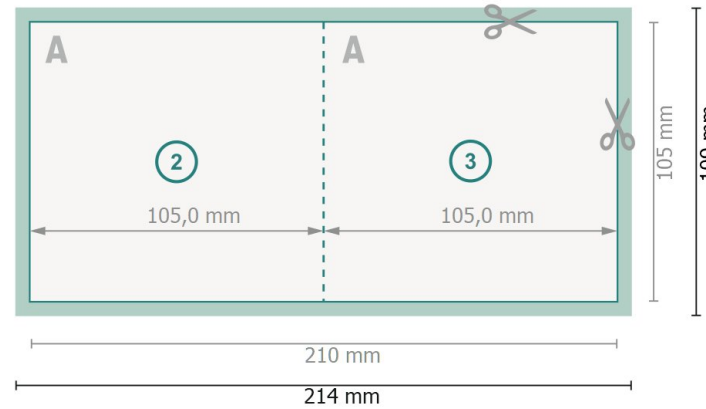

Klappkarten mit partiellem Relieflack, A6-Quadrat

1-Bruch Falz

Außenseite

Innenseite

Datenformat (inkl. 2 mm Beschnitt):

21,4 x 10,9 cm

Beschnitt:

2 mm

Endformat:

21 x 10,5 cm

Endformat (geschlossen):

10,5 x 10,5 cm

Sicherheitsabstand:

4 mm

Abstand der Texte/Informationen zum Rand des Endformats, dies verhindert unerwünschten Anschnitt.

Bitte beachten Sie:

Beschnittzugabe und Sicherheitsabstand wie angegeben anlegen.

Hintergrundfarben, Bilder oder Grafiken bis an den Rand des Datenformates anlegen.

Bei der Produktion können durch das Schneiden, Stanzen und Falzen Toleranzen auftreten.