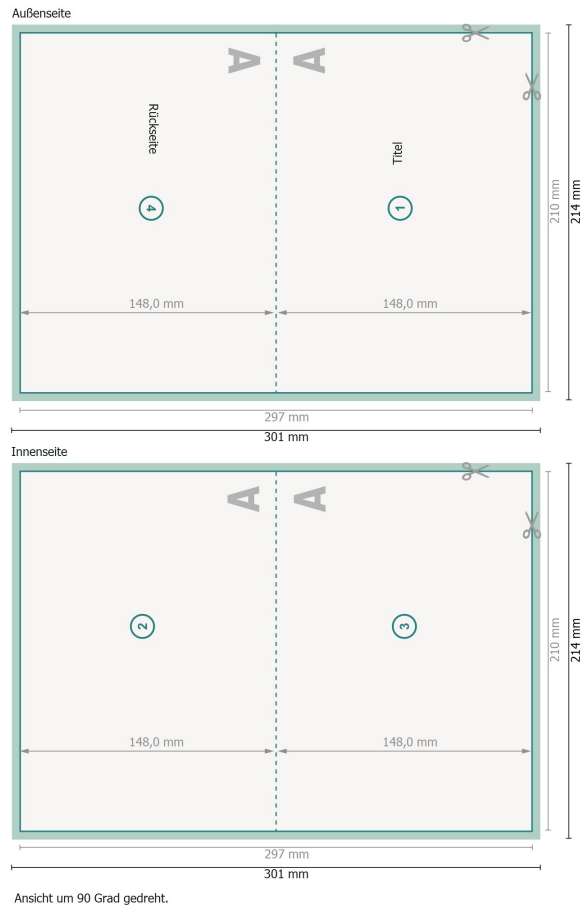

Klappkarten mit partiellem UV-Lack, A5 Querformat, Rillung lange Seite

1-Bruch Falz

Datenformat (inkl. 2 mm Beschnitt):
30,1 x 21,4 cm

Beschnitt:
2 mm

Endformat:
29,7 x 21 cm

Endformat (geschlossen):
21 x 14,8 cm

Sicherheitsabstand:
4 mm

Abstand der Texte/Informationen zum Rand des Endformats, dies verhindert unerwünschten Anschnitt.

Zeichenerklärung

 Beschnitt

 Leserichtung

 Endformat

 Datenformat

 Hier wird geschnitten/gestanz