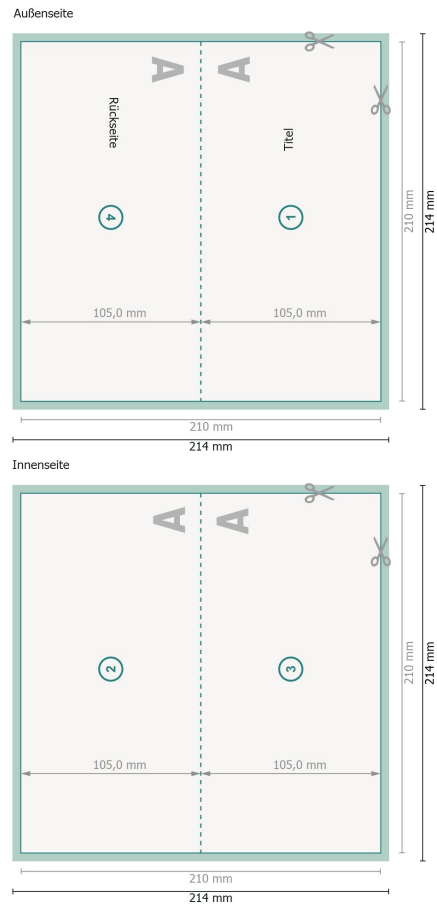

Weihnachtsklappkarten mit partiellem Relieflack, A6/5 Querformat, Rillung lange Seite 1-Bruch Falz

Ansicht um 90 Grad gedreht.

Datenformat (inkl. 2 mm Beschnitt):
21,4 x 21,4 cm

Beschnitt:
2 mm

Endformat:
21 x 21 cm

Endformat (geschlossen):
21 x 10,5 cm

Sicherheitsabstand:
4 mm

Abstand der Texte/Informationen zum Rand des Endformats, dies verhindert unerwünschten Anschnitt.

Zeichenerklärung

 Beschnitt

 Leserichtung

 Endformat

 Datenformat

 Hier wird geschnitten/gestanz

 Rillung/Falzung

Bitte beachten Sie:

Beschnittzugabe und Sicherheitsabstand wie angegeben anlegen.

Hintergrundfarben, Bilder oder Grafiken bis an den Rand des Datenformates anlegen.