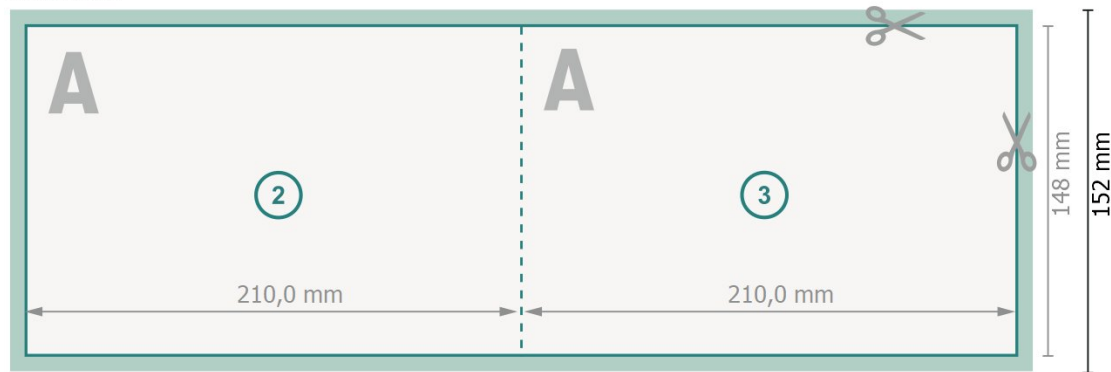

Klappkarten Querformat mit partieller Heissfolienprägung, A5

1-Bruch Falz

Außenseite

Innenseite

Datenformat (inkl. 2 mm Beschnitt):

42,4 x 15,2 cm

Beschnitt:

2 mm

Endformat:

42 x 14,8 cm

Endformat (geschlossen):

21 x 14,8 cm

Sicherheitsabstand:

4 mm

Abstand der Texte/Informationen zum Rand des Endformats, dies verhindert unerwünschten Anschnitt.

Zeichenerklärung