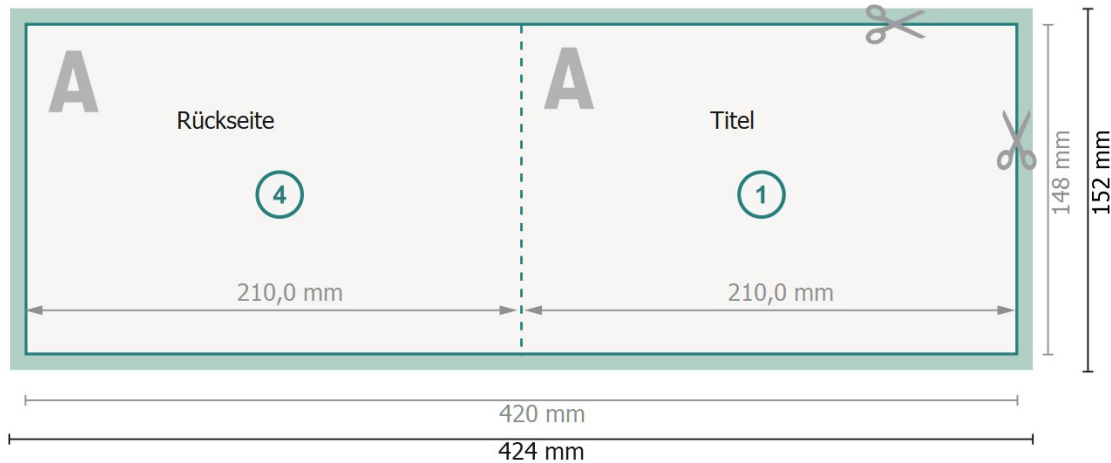

Klappkarten Querformat mit partieller Heissfolienprägung, A5

1-Bruch Falz

Außenseite

Innenseite

Datenformat (inkl. 2 mm Beschnitt):

42,4 x 15,2 cm

Beschnitt:

2 mm

Endformat:

42 x 14,8 cm

Endformat (geschlossen):

21 x 14,8 cm

Sicherheitsabstand:

4 mm

Abstand der Texte/Informationen zum Rand des Endformats, dies verhindert unerwünschten Anschnitt.

Zeichenerklärung