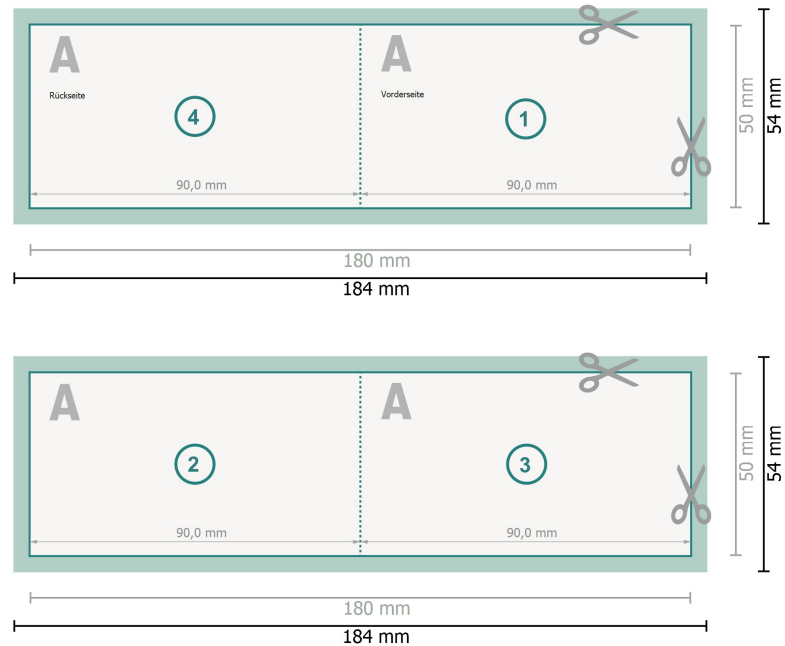

# Klappkarten mit partiellem UV-Lack, Querformat, 9,0 x 5,0 cm

### Datenformat (inkl. 2 mm Beschnitt):

18,4 x 5,4 cm

### Endformat:

18 x 5 cm

### Endformat (geschlossen):

9 x 5 cm