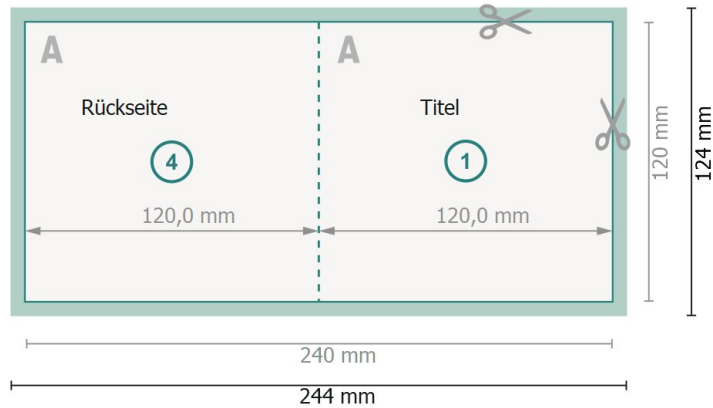

Klappkarten Hochformat mit partieller Heissfolienprägung, CD-Format

1-Bruch Falz

Außenseite

Innenseite

Datenformat (inkl. 2 mm Beschnitt):

24,4 x 12,4 cm

Beschnitt:

2 mm

Endformat:

24 x 12 cm

Endformat (geschlossen):

12 x 12 cm

Sicherheitsabstand:

4 mm

Abstand der Texte/Informationen zum Rand des Endformats, dies verhindert unerwünschten Anschnitt.

Bitte beachten Sie:

Beschnittzugabe und Sicherheitsabstand wie angegeben anlegen.

Hintergrundfarben, Bilder oder Grafiken bis an den Rand des Datenformates anlegen.

Bei der Produktion können durch das Schneiden, Stanzen und Falzen Toleranzen auftreten.