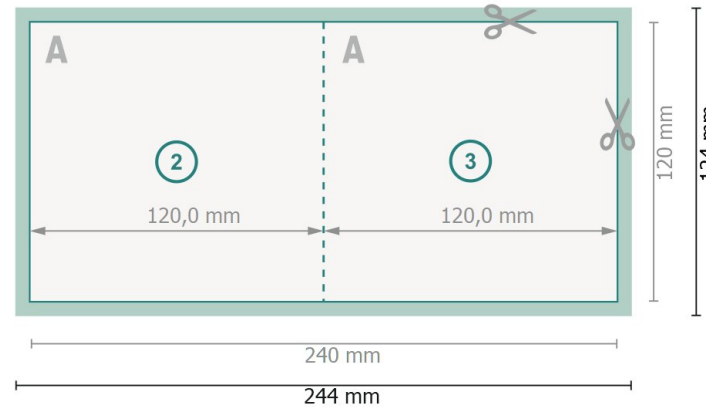

Klappkarten Hochformat mit partieller Heissfolienprägung, CD-Format

1-Bruch Falz

Außenseite

Innenseite

Datenformat (inkl. 2 mm Beschnitt):

24,4 x 12,4 cm

Beschnitt:

2 mm

Endformat:

24 x 12 cm

Endformat (geschlossen):

12 x 12 cm

Sicherheitsabstand:

4 mm

Abstand der Texte/Informationen zum Rand des Endformats, dies verhindert unerwünschten Anschnitt.

Bitte beachten Sie:

Beschnittzugabe und Sicherheitsabstand wie angegeben anlegen.

Hintergrundfarben, Bilder oder Grafiken bis an den Rand des Datenformates anlegen.

Bei der Produktion können durch das Schneiden, Stanzen und Falzen Toleranzen auftreten.