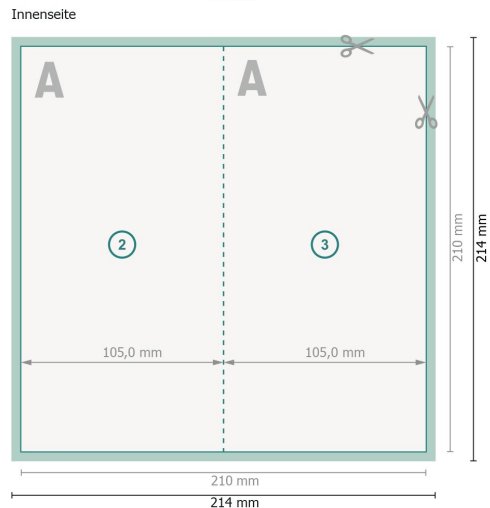

# Klappkarten Hochformat mit partieller Heissfolienprägung, A6/5

4-seitig, 1-Bruch Falz

**Datenformat (inkl. 2 mm Beschnitt):**

21,4 x 21,4 cm

**Beschnitt:**

2 mm

**Endformat:**

21 x 21 cm

**Endformat (geschlossen):**

10,5 x 21 cm

**Sicherheitsabstand:**

4 mm

Abstand der Texte/Informationen zum Rand des Endformats, dies verhindert unerwünschten Anschnitt.

## Zeichenerklärung

 Beschnitt

 Leserichtung

 Endformat

 Datenformat

 Hier wird geschnitten/gestanz

 Rillung/Falzung