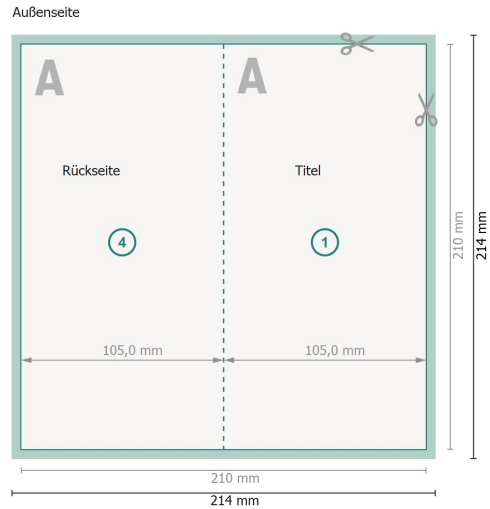

# Klappkarten Hochformat mit partieller Heissfolienprägung, A6/5

4-seitig, 1-Bruch Falz

**Datenformat (inkl. 2 mm Beschnitt):**

21,4 x 21,4 cm

**Beschnitt:**

2 mm

**Endformat:**

21 x 21 cm

**Endformat (geschlossen):**

10,5 x 21 cm

**Sicherheitsabstand:**

4 mm

Abstand der Texte/Informationen zum Rand des Endformats, dies verhindert unerwünschten Anschnitt.

## Zeichenerklärung

 Beschnitt

 Leserichtung

 Endformat

 Datenformat

 Hier wird geschnitten/gestanz

 Rillung/Falzung

## Bitte beachten Sie:

Beschnittzugabe und Sicherheitsabstand wie angegeben anlegen.

Hintergrundfarben, Bilder oder Grafiken bis an den Rand des Datenformates anlegen.

Bei der Produktion können durch das Schneiden, Stanzen und Falzen Toleranzen auftreten.