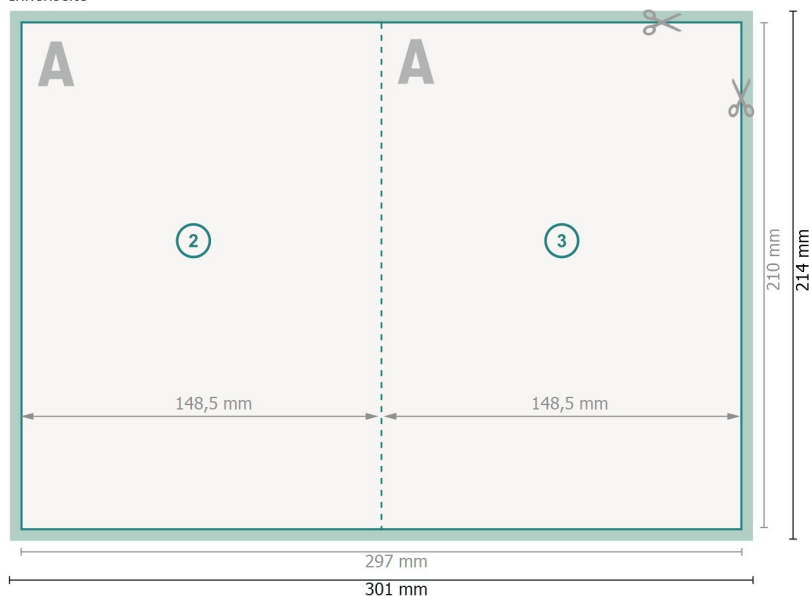

Klappkarten Hochformat mit partiellem UV-Lack, A5

1-Bruch Falz

Außenseite

Innenseite

Datenformat (inkl. 2 mm Beschnitt):

30,1 x 21,4 cm

Beschnitt:

2 mm

Endformat:

29,7 x 21 cm

Endformat (geschlossen):

14,8 x 21 cm

Sicherheitsabstand:

4 mm

Abstand der Texte/Informationen zum Rand des Endformats, dies verhindert unerwünschten Anschnitt.

Zeichenerklärung