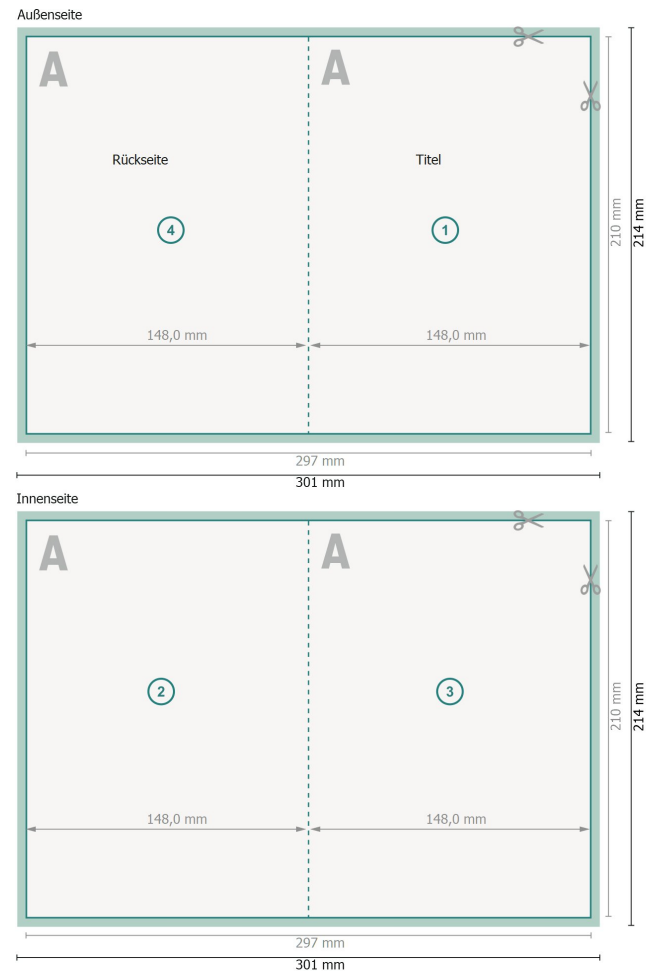

Klappkarten Hochformat mit partiellem UV-Lack, A5

1-Bruch Falz

Datenformat (inkl. 2 mm Beschnitt):

30,1 x 21,4 cm

Beschnitt:

2 mm

Endformat:

29,7 x 21 cm

Endformat (geschlossen):

14,8 x 21 cm

Sicherheitsabstand:

4 mm

Abstand der Texte/Informationen zum Rand des Endformats, dies verhindert unerwünschten Anschnitt.

Zeichenerklärung

 Beschnitt

 Leserichtung

 Endformat

 Datenformat

 Hier wird geschnitten/gestanz

 Rillung/Falzung

Bitte beachten Sie:

Beschnittzugabe und Sicherheitsabstand wie angegeben anlegen.

Hintergrundfarben, Bilder oder Grafiken bis an den Rand des Datenformates anlegen.