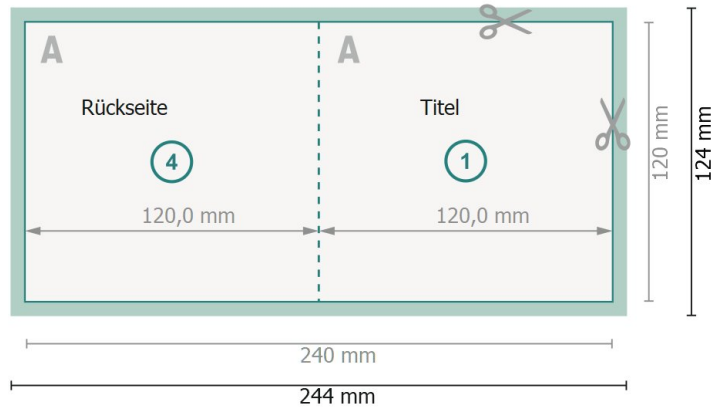

## 1-Bruch Falz

Außenseite

Innenseite

**Datenformat (inkl. 2 mm Beschnitt):**

24,4 x 12,4 cm

**Beschnitt:**

2 mm

**Endformat:**

24 x 12 cm

**Endformat (geschlossen):**

12 x 12 cm

**Sicherheitsabstand:**

4 mm

Abstand der Texte/Informationen zum Rand des Endformats, dies verhindert unerwünschten Anschnitt.