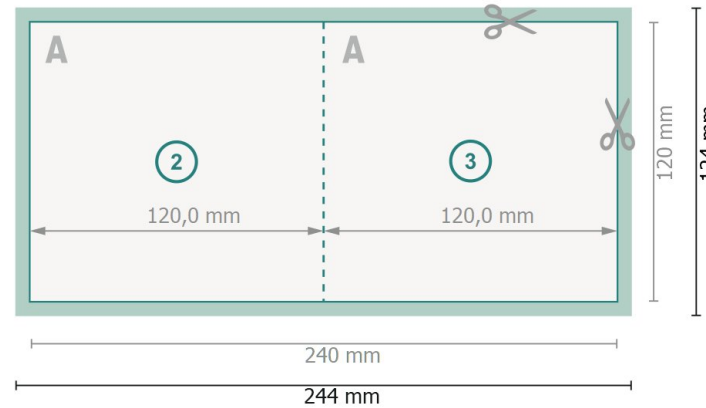

## 1-Bruch Falz

Außenseite

Innenseite

**Datenformat (inkl. 2 mm Beschnitt):**

24,4 x 12,4 cm

**Beschnitt:**

2 mm

**Endformat:**

24 x 12 cm

**Endformat (geschlossen):**

12 x 12 cm

**Sicherheitsabstand:**

4 mm

Abstand der Texte/Informationen zum Rand des Endformats, dies verhindert unerwünschten Anschnitt.