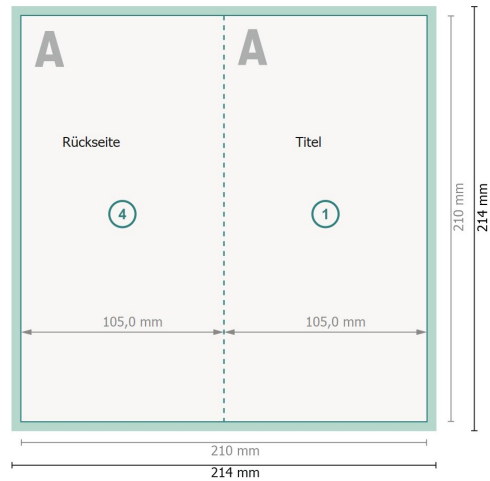

Weihnachtsklappkarten Hochformat mit partiellem Relieflack, A6/5

4-seitig, 1-Bruch Falz

Außenseite

Innenseite

Datenformat (inkl. 2 mm Beschnitt):

21,4 x 21,4 cm

Beschnitt:

2 mm

Endformat:

21 x 21 cm

Endformat (geschlossen):

10,5 x 21 cm

Sicherheitsabstand:

4 mm

Abstand der Texte/Informationen zum Rand des Endformats, dies verhindert unerwünschten Anschnitt.

Zeichenerklärung

 Beschnitt

 Leserichtung

 Endformat

 Datenformat

 Hier wird geschnitten/gestanzt

 Rillung/Falzung

Bitte beachten Sie:

Beschnittzugabe und Sicherheitsabstand wie angegeben anlegen.