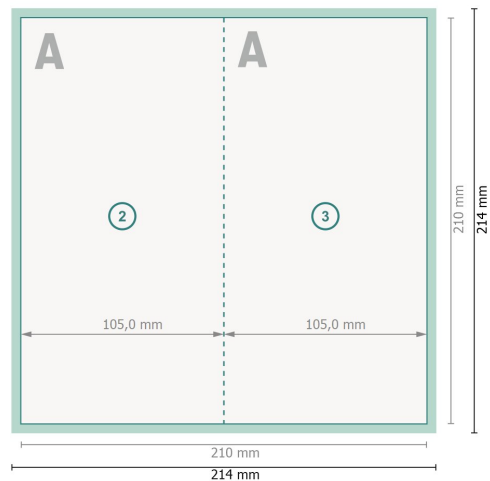

Weihnachtsklappkarten Hochformat mit partiellem Relieflack, A6/5

4-seitig, 1-Bruch Falz

Außenseite

Innenseite

Datenformat (inkl. 2 mm Beschnitt):

21,4 x 21,4 cm

Beschnitt:

2 mm

Endformat:

21 x 21 cm

Endformat (geschlossen):

10,5 x 21 cm

Sicherheitsabstand:

4 mm

Abstand der Texte/Informationen zum Rand des Endformats, dies verhindert unerwünschten Anschnitt.

Zeichenerklärung

 Beschnitt

 Leserichtung

 Endformat

 Datenformat

 Hier wird geschnitten/gestanzt

 Rillung/Falzung

Bitte beachten Sie:

Beschnittzugabe und Sicherheitsabstand wie angegeben anlegen.